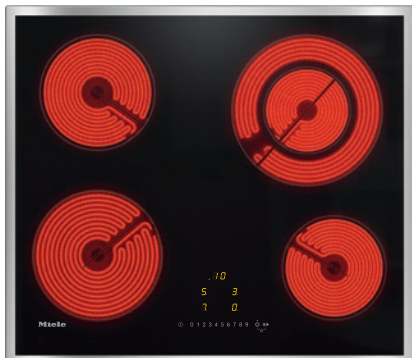

KM 6520 FR

Płyta elektryczna

z 4 strefami grzejnymi dla największego komfortu za korzystną cenę.

EAN: 4002515996744 / Numer materiału: 10881980 / Stary numer materiału: 26652010D

Dane techniczne	
Wymiary (wys. x szer. x gł.) w mm	43 x 574 x 504
Wymiary w mm (szerokość)	574
Wymiary w mm (wysokość)	43
Wymiary w mm (głębokość)	504
Wymiary wycięcia w mm (szerokość) przy zabudowie nablatawej	560
Wymiary wycięcia w mm (głębokość) przy zabudowie nablatawej	490
Wysokość zabudowy ze skrzynką przyłączeniową w mm	43
Waga w kg	8
Całkowita moc przyłączeniowa w kW	6,70
Długość przewodu elektrycznego w m	1,4
Napięcie w V	230
Częstotliwość w Hz	50-60
Wyposażenie dostarczone wraz z urządzeniem	
Skrobak do szkła	•
Kabel przyłączeniowy	Tak