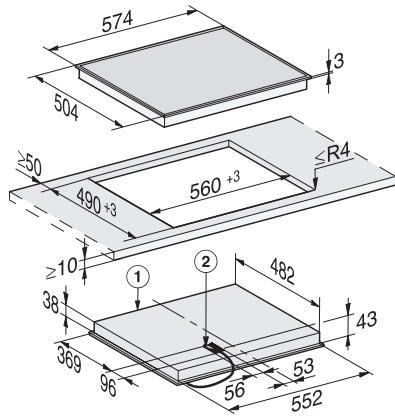

KM 6520 FR

Płyta elektryczna

z 4 strefami grzejnymi dla największego komfortu za korzystną cenę.

EAN: 4002515996744 / Numer materiału: 10881980 / Stary numer materiału: 26652010D

Dane techniczne	
Wymiary (wys. x szer. x gł.) w mm	43 x 574 x 504
Wymiary w mm (szerokość)	574
Wymiary w mm (wysokość)	43
Wymiary w mm (głębokość)	504
Wymiary wycięcia w mm (szerokość) przy zabudowie nablatawej	560
Wymiary wycięcia w mm (głębokość) przy zabudowie nablatawej	490
Wysokość zabudowy ze skrzynką przyłączeniową w mm	43
Waga w kg	8
Całkowita moc przyłączeniowa w kW	6,70
Długość przewodu elektrycznego w m	1,4
Napięcie w V	230
Częstotliwość w Hz	50-60
Wyposażenie dostarczone wraz z urządzeniem	
Skrobak do szkła	•
Kabel przyłączeniowy	Tak

KM 6520 FR

Płyta elektryczna

z 4 strefami grzejnymi dla największego komfortu za korzystną cenę.

KM 6520 FR, KM 6538 FR (Installation drawing)