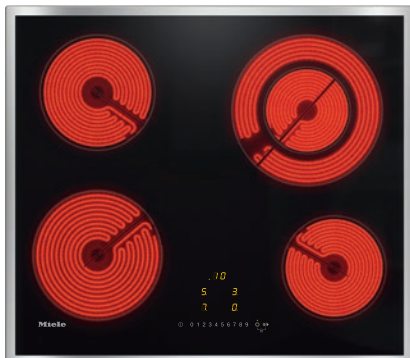

KM 6520 FR

Płyta elektryczna

z 4 strefami grzejnymi dla największego komfortu za korzystną cenę.

- Łatwa obsługa – EasySelect
- Eleganckie wzornictwo – 574 mm szerokości z ramką dookoła
- Szczególna elastyczność – 4 strefy w tym 1 strefa Vario
- Komfortowo – automatyka gotowania dla każdej strefy grzejnej
- Bezpiecznie – oddzielne trzystopniowe wskazania zalegania ciepła

KM 6520 FR

Płyta elektryczna

z 4 strefami grzejnymi dla największego komfortu za korzystną cenę.

EAN: 4002515996744 / Numer materiału: 10881980 / Stary numer materiału: 26652010D

Dane techniczne	
Wymiary (wys. x szer. x gł.) w mm	43 x 574 x 504
Wymiary w mm (szerokość)	574
Wymiary w mm (wysokość)	43
Wymiary w mm (głębokość)	504
Wymiary wycięcia w mm (szerokość) przy zabudowie nablatawej	560
Wymiary wycięcia w mm (głębokość) przy zabudowie nablatawej	490
Wysokość zabudowy ze skrzynką przyłączeniową w mm	43
Waga w kg	8
Całkowita moc przyłączeniowa w kW	6,70
Długość przewodu elektrycznego w m	1,4
Napięcie w V	230
Częstotliwość w Hz	50-60
Wyposażenie dostarczone wraz z urządzeniem	
Skrobak do szkła	•
Kabel przyłączeniowy	Tak