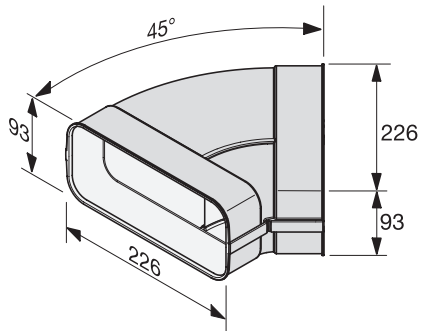

DFK-BH 45
Kolano kanału płaskiego
dla wydajnego prowadzenia powietrza.

DFK-BH45, bow 45°, horizontal, installtion drawing