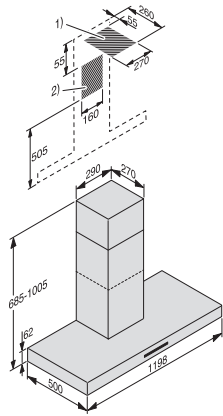

DA 4228 W Puristic Plus

Wyciąg przyścienny

z energooszczędnym oświetleniem LED i przyciskami - komfort obsługi.

DA 4228 (Installation drawing)