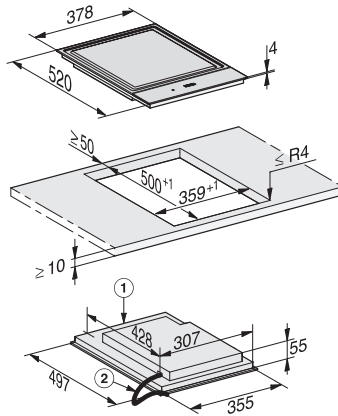

CS7632FL, flush (installation drawing)