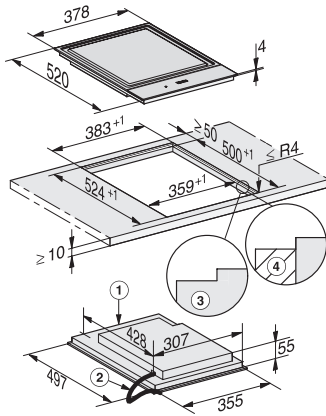

CS 7632 FL
Element SmartLine
z ogrzewanym indukcyjnie tapanem

CS7632FL, flush (installation drawing)