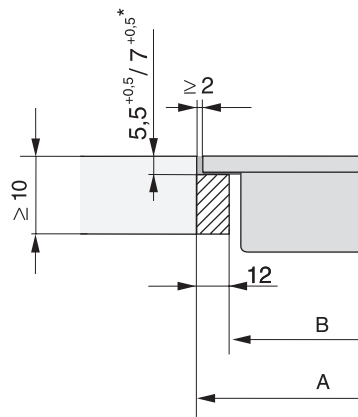

EAN: 4002515836101 / Numer materiału: 10681670 / Stary numer materiału: 27763250D

Konstrukcja	
SmartLine	•
Design	
Elegancka powierzchnia szklano-ceramiczna	•
Zabudowa zlicowana	•
Kolor szkła ceramicznego	Czarny
Zabudowa nablutowa	•
1. strefa grzejna/obszar grzejny	
Pozycja	pośrodku
Rodzaj	Powierzchnia Tepan z indukcją
Komfort obsługi	
Obsługa poprzez przyciski dotykowe	SmartSelect
Kolor wyświetlacza	Żółty
Utrzymywanie ciepła	•
Funkcja Stop&Go	•
Funkcja Recall	•
Automatyka wyłączenia	•
Indywidualne możliwości ustawień (np. dźwięki sygnałów)	•
Funkcja wycierania	•
Minutnik	•
Komfort pielęgnacji	
Łatwe do czyszczenia szkło ceramiczne	•
Bezpieczeństwo	
Wyłączenie ze względów bezpieczeństwa	•
Funkcja blokady	•
Blokada uruchomienia	•
Zabezpieczenie przed przegrzaniem	•
Wskaźnik zalegania ciepła	•
Dane techniczne	
Wymiary (wys. x szer. x gł.) w mm	60 x 378 x 520
Wymiary w mm (szerokość)	378
Wymiary w mm (wysokość)	60
Wymiary w mm (głębokość)	520
Wymiary wycięcia (szer. x gł.) przy zabudowie zlicowanej w mm	358/382 x 500/524
Wysokość zabudowy ze skrzynką przyłączeniową w mm	60
Wewnętrzne wymiary wycięcia w mm (szerokość) przy wpasowaniu w blat	358
Wewnętrzne wymiary wycięcia w mm (głębokość) przy wpasowaniu w blat	500
Waga w kg	8
Zewnętrzne wymiary wycięcia w mm (szerokość) przy wpasowaniu w blat	382
Zewnętrzne wymiary wycięcia w mm (głębokość) przy wpasowaniu w blat	524
Całkowita moc przyłączeniowa w kW	2,80
Długość przewodu elektrycznego w m	1,5
Napięcie w V	220-240
Częstotliwość w Hz	50-60
Wyposażenie dostarczone wraz z urządzeniem	
Kabel przyłączeniowy	Tak

CS 7632 FL
Element SmartLine
z ogrzewaniem indukcyjnie tepanem

CS 7632 FL
 Element SmartLine
 z ogrzewanym indukcyjnie tapanem

CS7632FL, flush (installation drawing)

CS7632FL, flush (installation drawing)

CS 7000 FL (Installation drawing)

CS 7000 FL, flush (Installation drawing)

CS 7000 FL, flush (Installation drawing)