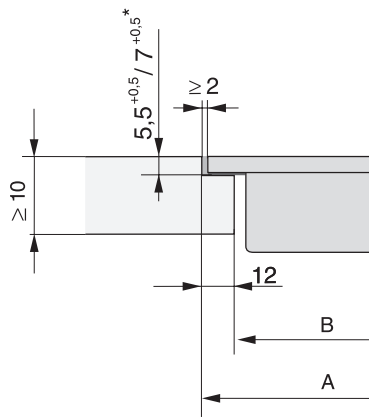

EAN: 4002515836101 / Numer materiału: 10681670 / Stary numer materiału: 27763250D

Konstrukcja	
SmartLine	•
Design	
Elegancka powierzchnia szklano-ceramiczna	•
Zabudowa zlicowana	•
Kolor szkła ceramicznego	Czarny
Zabudowa nablutowa	•
1. strefa grzejna/obszar grzejny	
Pozycja	pośrodku
Rodzaj	Powierzchnia Tepan z indukcją
Komfort obsługi	
Obsługa poprzez przyciski dotykowe	SmartSelect
Kolor wyświetlacza	Żółty
Utrzymywanie ciepła	•
Funkcja Stop&Go	•
Funkcja Recall	•
Automatyka wyłączenia	•
Indywidualne możliwości ustawień (np. dźwięki sygnałów)	•
Funkcja wycierania	•
Minutnik	•
Komfort pielęgnacji	
Łatwe do czyszczenia szkło ceramiczne	•
Bezpieczeństwo	
Wyłączenie ze względów bezpieczeństwa	•
Funkcja blokady	•
Blokada uruchomienia	•
Zabezpieczenie przed przegrzaniem	•
Wskaźnik zalegania ciepła	•
Dane techniczne	
Wymiary (wys. x szer. x gł.) w mm	60 x 378 x 520
Wymiary w mm (szerokość)	378
Wymiary w mm (wysokość)	60
Wymiary w mm (głębokość)	520
Wymiary wycięcia (szer. x gł.) przy zabudowie zlicowanej w mm	358/382 x 500/524
Wysokość zabudowy ze skrzynką przyłączeniową w mm	60
Wewnętrzne wymiary wycięcia w mm (szerokość) przy wpasowaniu w blat	358
Wewnętrzne wymiary wycięcia w mm (głębokość) przy wpasowaniu w blat	500
Waga w kg	8
Zewnętrzne wymiary wycięcia w mm (szerokość) przy wpasowaniu w blat	382
Zewnętrzne wymiary wycięcia w mm (głębokość) przy wpasowaniu w blat	524
Całkowita moc przyłączeniowa w kW	2,80
Długość przewodu elektrycznego w m	1,5
Napięcie w V	220-240
Częstotliwość w Hz	50-60
Wyposażenie dostarczone wraz z urządzeniem	
Kabel przyłączeniowy	Tak

CS 7632 FL
Element SmartLine
z ogrzewaniem indukcyjnie tepanem

CS 7632 FL
 Element SmartLine
 z ogrzewanym indukcyjnie tapanem

CS7632FL, flush (installation drawing)

CS7632FL, flush (installation drawing)

CS 7000 FL (Installation drawing)

CS 7000 FL, flush (Installation drawing)

CS 7000 FL, flush (Installation drawing)