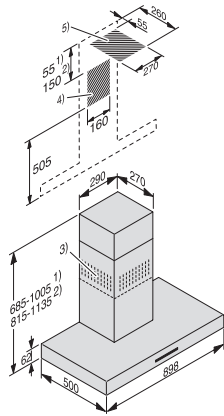

PUR 98 W

Wyciąg przyścienny

Z przyciskami EasySwitch – komfort obsługi i podświetlenie LED

EAN: 4002515711408 / Numer materiału: 10351370 / Stary numer materiału: 28419854D

- Ponadczasowy design – wysuwany wyciąg ze stali szlachetnej o szerokości 898 mm
- Wysoka wydajność – 650 m³/h na poziomie Booster
- Efektywna filtracja – 10-warstwowe stalowe filtry tłuszczu
- Bezpieczne i łatwe do czyszczenia – Miele CleanCover
- Dopasowanie do każdej sytuacji – obieg otwarty i obieg zamknięty

PUR 98 W

Wyciąg przyścienny

Z przyciskami EasySwitch – komfort obsługi i podświetlenie LED

PUR92W Living, PUR98W, DA419-6, DA419-7 (Installation drawing)