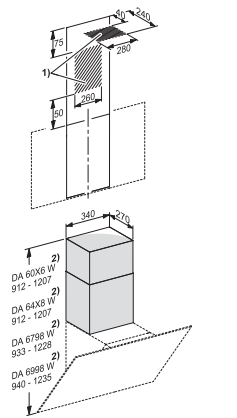

DADC 6000
Komin BrilliantWhite
do alternatywnego odprowadzania oparów do góry

DADC6000 (Installation drawing)