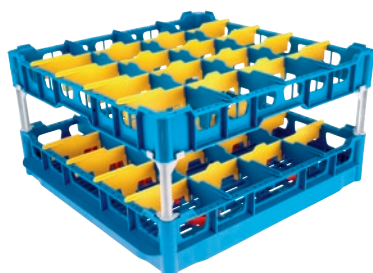

U 645-S

Kosz

z przechyłem, do lepszego mycia i suszenia 20 szklanek.

- 20 przegródek, wielkość przegródek 113 mm x 90 mm mm
- Na wyposażeniu wysoka rama górna
- Wys. 104/206/266, szer. 500 (z kołnierzem GN 530), głęb. 500 mm
- Z zestawem przedłużającym składającym się z krótkiej i długiej przedłużki

EAN: 4002515673577 / Numer materiału: 10322520 / Stary numer materiału: 67664501D

Przynależność produktowa	
Zmywarki z systemem świeżej wody	•
Zmywarki z systemem zbiornikowym	•
Zmywarki przelotowe z systemem zbiornikowym	•
Kompat. z innymi produktami	
G 8066	•
PG 8067	•
PG 8041	•
PG 8043	•
PG 8045	•
PG 8055	•
PG 8055 U	•
PG 8056	•
PG 8056 U	•
PG 8057 TD	•
PG 8057 TD U	•
PG 8058	•
PG 8058 U	•
PG 8059	•
PG 8059 U	•
PG 8060	•
PG 8061	•
PG 8061 U	•
PG 8165	•
PG 8166	•
PG 8169	•
PG 8172	•
PG 8172 Eco	•
PTD 901	•
PG 8096	•
PG 8096 U	•
PG 8099	•
PG 8099 U	•
PFD 400	•
PFD 400 U	•
PFD 401	•
PFD 401 U	•
PFD 402	•
PFD 402 U	•
PFD 404	•
PFD 404 U	•
PFD 405	•
PFD 405 U	•
PFD 407	•
PFD 407 U	•
PFD 408 U	•
PTD 702	•
PTD 703	•
PTD 704	•

U 645-S

Kosz

z przechyłem, do lepszego mycia i suszenia 20 szklanek.

EAN: 4002515673577 / Numer materiału: 10322520 / Stary numer materiału: 67664501D

<b>Kategoria urządzeń</b>	
Kosz na szklanki	•
<b>Cechy produktu</b>	
Materiał	Tworzywo sztuczne
Kolor	Niebieski, Żółty
Ilość przegródek	20
Szerokość przegródek w mm	113
Długość przegródek w mm	90
<b>Ładowność</b>	
Szklanki o wysokości 140–175 mm [ilość]	20
Szklanki o wysokości 200–230 mm [ilość]	20
<b>Wymiary i waga</b>	
Wymiar zewnętrzny, wysokość netto w mm	266
Wymiar zewnętrzny, szerokość netto w mm	500
Wymiar zewnętrzny, głębokość netto w mm	500
Wymiar zewnętrzny, wysokość brutto w mm	135
Wymiar zewnętrzny, szerokość brutto w mm	540
Wymiar zewnętrzny, głębokość brutto w mm	540
Ciężar netto w kg	3,00
Ciężar brutto w kg	4,00