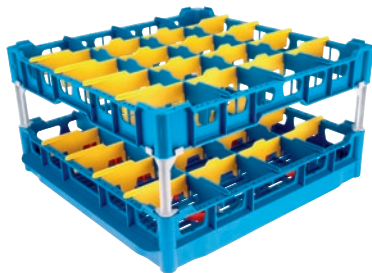

U 645-S

Kosz

z przechyłem, do lepszego mycia i suszenia 20 szklanek.

- 20 przegródek, wielkość przegródek 113 mm x 90 mm mm
- Na wyposażeniu wysoka rama górna
- Wys. 104/206/266, szer. 500 (z kołnierzem GN 530), głęb. 500 mm
- Z zestawem przedłużającym składającym się z krótkiej i długiej przedłużki

EAN: 4002515673577 / Numer materiału: 10322520 / Stary numer materiału: 67664501D

Przynależność produktowa	
Zmywarki z systemem świeżej wody	•
Zmywarki z systemem zbiornikowym	•
Zmywarki przelotowe z systemem zbiornikowym	•
Kompat. z innymi produktami	
G 8066	•
PG 8067	•
PG 8041	•
PG 8043	•
PG 8045	•
PG 8055	•
PG 8055 U	•
PG 8056	•
PG 8056 U	•
PG 8057 TD	•
PG 8057 TD U	•
PG 8058	•
PG 8058 U	•
PG 8059	•
PG 8059 U	•
PG 8060	•
PG 8061	•
PG 8061 U	•
PG 8165	•
PG 8166	•
PG 8169	•
PG 8172	•
PG 8172 Eco	•
PTD 901	•
PG 8096	•
PG 8096 U	•
PG 8099	•
PG 8099 U	•
PFD 400	•
PFD 400 U	•
PFD 401	•
PFD 401 U	•
PFD 402	•
PFD 402 U	•
PFD 404	•
PFD 404 U	•
PFD 405	•
PFD 405 U	•
PFD 407	•
PFD 407 U	•
PFD 408 U	•
PTD 702	•
PTD 703	•
PTD 704	•

U 645-S

Kosz

z przechyłem, do lepszego mycia i suszenia 20 szklanek.

EAN: 4002515673577 / Numer materiału: 10322520 / Stary numer materiału: 67664501D

<b>Kategoria urządzeń</b>	
Kosz na szklanki	•
<b>Cechy produktu</b>	
Materiał	Tworzywo sztuczne
Kolor	Niebieski, Żółty
Ilość przegródek	20
Szerokość przegródek w mm	113
Długość przegródek w mm	90
<b>Ładowność</b>	
Szklanki o wysokości 140–175 mm [ilość]	20
Szklanki o wysokości 200–230 mm [ilość]	20
<b>Wymiary i waga</b>	
Wymiar zewnętrzny, wysokość netto w mm	266
Wymiar zewnętrzny, szerokość netto w mm	500
Wymiar zewnętrzny, głębokość netto w mm	500
Wymiar zewnętrzny, wysokość brutto w mm	135
Wymiar zewnętrzny, szerokość brutto w mm	540
Wymiar zewnętrzny, głębokość brutto w mm	540
Ciężar netto w kg	3,00
Ciężar brutto w kg	4,00