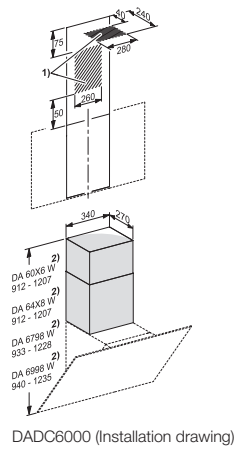

DADC 6000

Kolano kanału płaskiego
do alternatywnego odprowadzania oparów do góry

EAN: 4002515522790 / Numer materiału: 09947450 / Stary numer materiału: 28996355D

- Do DA 60x6 W, DA 679x W
- Zmienna wysokość komina
365–660 mm
- Szerokość komina 340 mm
- Głębokość komina 270 mm
- W zestawie z materiałem do
mocowania na ścianie

DADC 6000
Kolano kanału płaskiego
do alternatywnego odprowadzania oparów do góry

DADC6000 (Installation drawing)