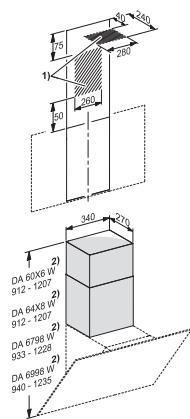

DADC 6000

Kolano kanału płaskiego  
do alternatywnego odprowadzania oparów do góry

EAN: 4002515522790 / Numer materiału: 09947450 / Stary numer materiału: 28996355D

- Do DA 60x6 W, DA 679x W
- Zmienna wysokość komina  
365–660 mm
- Szerokość komina 340 mm
- Głębokość komina 270 mm
- W zestawie z materiałem do  
mocowania na ścianie

DADC 6000

Kolano kanału płaskiego

do alternatywnego odprowadzania oparów do góry

DADC6000 (Installation drawing)