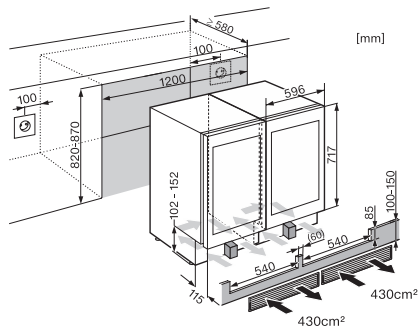

KSK 6300

Zestaw Side-by-Side

dla wysokiej jakości kombinacji Side-by-Side chłodziarek na wino do podbudowy.

EAN: 4002515426845 / Numer materiału: 09799630 /
Stary numer materiału: 36996062EU1

KSK 6300

Zestaw Side-by-Side

dla wysokiej jakości kombinacji Side-by-Side chłodziarek na wino do podbudowy.

KWT6312UGS, KWT6322UG, KWT6322UG-1, KSK6300,
Side by Side (installation drawing)