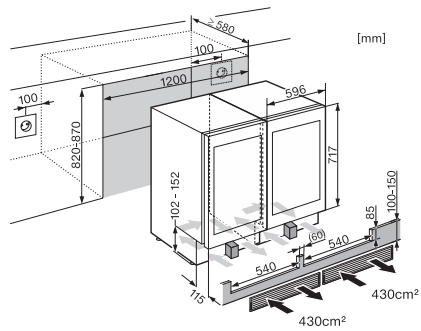

KSK 6300

Zestaw Side-by-Side

dla wysokiej jakości kombinacji Side-by-Side chłodziarek na wino do podbudowy.

EAN: 4002515426845 / Numer materiału: 09799630 /
Stary numer materiału: 36996062EU1

KSK 6300

Zestaw Side-by-Side

dla wysokiej jakości kombinacji Side-by-Side chłodziarek na wino do podbudowy.

KWT6312UGS, KWT6322UG, KWT6322UG-1, KSK6300,
Side by Side (installation drawing)