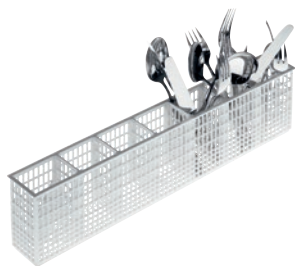

E 167

Pojemnik na sztućce
do umieszczenia sztućców.

- Dla kosza na talerze U 506
- 7 Przegródki

EAN: 4002515250167 / Numer materiału: 09508730 / Stary numer materiału: 67616701D

| Przynależność produktowa | |
|---------------------------------------------|---|
| Zmywarki z systemem świeżej wody | • |
| Zmywarki z systemem zbiornikowym | • |
| Zmywarki przelotowe z systemem zbiornikowym | • |
| Kompat. z innymi produktami | |
| G 8066 | • |
| PG 8041 | • |
| PG 8043 | • |
| PG 8045 | • |
| PG 8055 | • |
| PG 8055 U | • |
| PG 8056 | • |
| PG 8056 U | • |
| PG 8057 TD | • |
| PG 8057 TD U | • |
| PG 8058 | • |
| PG 8058 U | • |
| PG 8059 | • |
| PG 8059 U | • |
| PG 8060 | • |
| PG 8061 | • |
| PG 8061 U | • |
| PG 8165 | • |
| PG 8166 | • |
| PG 8169 | • |
| PG 8172 | • |
| PG 8172 Eco | • |
| PTD 901 | • |
| PG 8096 | • |
| PG 8096 U | • |
| PG 8099 | • |
| PG 8099 U | • |
| PFD 400 | • |
| PFD 400 U | • |
| PFD 401 | • |
| PFD 401 U | • |
| PFD 402 | • |
| PFD 402 U | • |
| PFD 404 | • |
| PFD 404 U | • |
| PFD 405 | • |
| PFD 405 U | • |
| PFD 407 | • |
| PFD 407 U | • |
| PFD 408 U | • |
| PTD 702 | • |
| PTD 703 | • |
| PTD 704 | • |
| Kategoria urządzeń | |
| Wkład na sztućce | • |

E 167

Pojemnik na sztućce
do umieszczenia sztućców.

EAN: 4002515250167 / Numer materiału: 09508730 / Stary numer materiału: 67616701D

| Cechy produktu | |
|------------------------------------------|-------------------|
| Materiał | Tworzywo sztuczne |
| Kolor | Biały |
| Ilość przegródek | 7 |
| Wymiary i waga | |
| Wymiar zewnętrzny, wysokość netto w mm | 106 |
| Wymiar zewnętrzny, szerokość netto w mm | 440 |
| Wymiar zewnętrzny, głębokość netto w mm | 50 |
| Wymiar zewnętrzny, wysokość brutto w mm | 100 |
| Wymiar zewnętrzny, szerokość brutto w mm | 150 |
| Wymiar zewnętrzny, głębokość brutto w mm | 750 |
| Ciężar netto w kg | 2,24 |
| Ciężar brutto w kg | 3,21 |