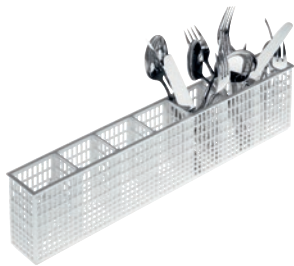

E 167

Pojemnik na sztućce
do umieszczenia sztućców.

- Dla kosza na talerze U 506
- 7 Przegródki

EAN: 4002515250167 / Numer materiału: 09508730 / Stary numer materiału: 67616701D

| Przynależność produktowa | |
|---------------------------------------------|---|
| Zmywarki z systemem świeżej wody | • |
| Zmywarki z systemem zbiornikowym | • |
| Zmywarki przelotowe z systemem zbiornikowym | • |
| Kompat. z innymi produktami | |
| G 8066 | • |
| PG 8041 | • |
| PG 8043 | • |
| PG 8045 | • |
| PG 8055 | • |
| PG 8055 U | • |
| PG 8056 | • |
| PG 8056 U | • |
| PG 8057 TD | • |
| PG 8057 TD U | • |
| PG 8058 | • |
| PG 8058 U | • |
| PG 8059 | • |
| PG 8059 U | • |
| PG 8060 | • |
| PG 8061 | • |
| PG 8061 U | • |
| PG 8165 | • |
| PG 8166 | • |
| PG 8169 | • |
| PG 8172 | • |
| PG 8172 Eco | • |
| PTD 901 | • |
| PG 8096 | • |
| PG 8096 U | • |
| PG 8099 | • |
| PG 8099 U | • |
| PFD 400 | • |
| PFD 400 U | • |
| PFD 401 | • |
| PFD 401 U | • |
| PFD 402 | • |
| PFD 402 U | • |
| PFD 404 | • |
| PFD 404 U | • |
| PFD 405 | • |
| PFD 405 U | • |
| PFD 407 | • |
| PFD 407 U | • |
| PFD 408 U | • |
| PTD 702 | • |
| PTD 703 | • |
| PTD 704 | • |
| Kategoria urządzeń | |
| Wkład na sztućce | • |

E 167

Pojemnik na sztućce
do umieszczenia sztućców.

EAN: 4002515250167 / Numer materiału: 09508730 / Stary numer materiału: 67616701D

| Cechy produktu | |
|------------------------------------------|-------------------|
| Materiał | Tworzywo sztuczne |
| Kolor | Biały |
| Ilość przegródek | 7 |
| Wymiary i waga | |
| Wymiar zewnętrzny, wysokość netto w mm | 106 |
| Wymiar zewnętrzny, szerokość netto w mm | 440 |
| Wymiar zewnętrzny, głębokość netto w mm | 50 |
| Wymiar zewnętrzny, wysokość brutto w mm | 100 |
| Wymiar zewnętrzny, szerokość brutto w mm | 150 |
| Wymiar zewnętrzny, głębokość brutto w mm | 750 |
| Ciężar netto w kg | 2,24 |
| Ciężar brutto w kg | 3,21 |