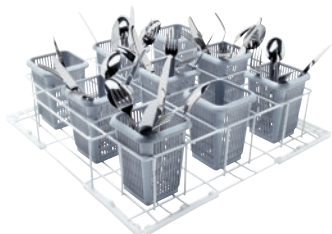

U 504

Kosz

do optymalnego umieszczenia sztućców.

- Z 9 plastikowymi pojemnikami na sztućce
- Wielkość przegródek 106 x 106 mm

EAN: 4002515250112 / Numer materiału: 09508670 / Stary numer materiału: 67650401D

Przynależność produktowa	
Zmywarki z systemem świeżej wody	•
Zmywarki z systemem zbiornikowym	•
Zmywarki przelotowe z systemem zbiornikowym	•
Kompat. z innymi produktami	
G 8066	•
PG 8041	•
PG 8043	•
PG 8045	•
PG 8055	•
PG 8055 U	•
PG 8056	•
PG 8056 U	•
PG 8057 TD	•
PG 8057 TD U	•
PG 8058	•
PG 8058 U	•
PG 8059	•
PG 8059 U	•
PG 8060	•
PG 8061	•
PG 8061 U	•
PG 8165	•
PG 8166	•
PG 8169	•
PG 8172	•
PG 8172 Eco	•
PTD 901	•
PG 8096	•
PG 8096 U	•
PG 8099	•
PG 8099 U	•
PFD 400	•
PFD 400 U	•
PFD 401	•
PFD 401 U	•
PFD 402	•
PFD 402 U	•
PFD 404	•
PFD 404 U	•
PFD 405	•
PFD 405 U	•
PFD 407	•
PFD 407 U	•
PFD 408 U	•
PTD 702	•
PTD 703	•
PTD 704	•
Kategoria urządzeń	
Kosz na sztućce	•

U 504

Kosz

do optymalnego umieszczenia sztućców.

EAN: 4002515250112 / Numer materiału: 09508670 / Stary numer materiału: 67650401D

<b>Cechy produktu</b>	
Materiał	Drut, rilsanowany, Tworzywo sztuczne
Kolor	Szary, Biały
Ilość przegródek	9
Szerokość przegródek w mm	106
Długość przegródek w mm	106
<b>Wymiary i waga</b>	
Wymiar zewnętrzny, wysokość netto w mm	145
Wymiar zewnętrzny, szerokość netto w mm	500
Wymiar zewnętrzny, głębokość netto w mm	500
Wymiar zewnętrzny, wysokość brutto w mm	260
Wymiar zewnętrzny, szerokość brutto w mm	520
Wymiar zewnętrzny, głębokość brutto w mm	530
Ciężar netto w kg	2,24
Ciężar brutto w kg	3,21