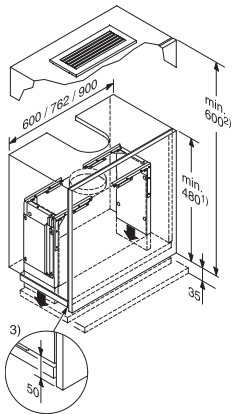

DAR 3000  
Ramka obniżająca  
do pełnej integracji DA 34xx w szafce.

EAN: 4002515069370 / Numer materiału: 09188880 / Stary numer materiału: 28996318D

- Możliwość pełnej integracji DA 34xx
- Wyciąg kuchenny jest niewidoczny w szafce wiszącej
- Montaż DA 3496 w szafce (szer: 60 cm) z DAR 3000 nie jest możliwy

DAR 3000

Ramka obniżająca  
do pełnej integracji DA 34xx w szafce.

DAR 3000 (Installation drawing)