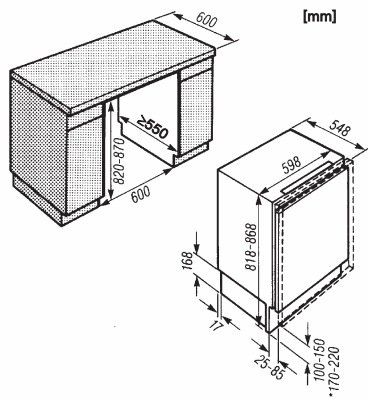

K 5124 UiF

Chłodziarka do zabudowy

z 4-gwiazdkowym zamrażalnikiem do chłodzenia i zamrażania na małej powierzchni.

K5122Ui, K5124UiF, *Footnote