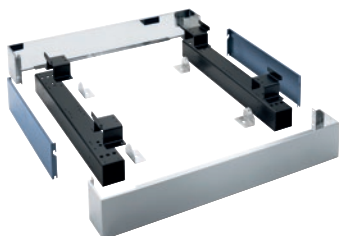

UG 6243

Podbudowa zamknięta
do ergonomicznego załadunku i rozładunku pralnicy.

- Do skręcenia z pralnicą

EAN: 4002514629421 / Numer materiału: 07493390 / Stary numer materiału: 59624302D

Przynależność produktu	
Pralnice	•
Przynal. urządzeń/wyposażenia	
PW 6243	•
Kategoria produktowa	
Podbudowa/cokół	•
Właściwości produktu	
Przyłącze elektryczne	OHNE
Materiał	Stal szlachetna
Kolor	Stal szlachetna
Wymiary i waga	
Wymiar zewnętrzny, wysokość netto w mm	170
Wymiar zewnętrzny, szerokość netto w mm	1337
Wymiar zewnętrzny, głębokość netto w mm	870
Wymiar zewnętrzny, wysokość brutto w mm	354
Wymiar zewnętrzny, szerokość brutto w mm	1798
Wymiar zewnętrzny, głębokość brutto w mm	486
Ciężar netto [kg]	35,00
Ciężar brutto w kg	65,00