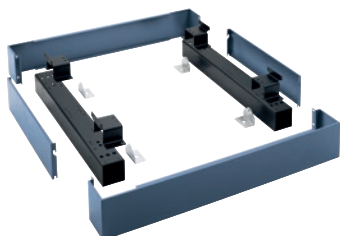

UG 6243

Podbudowa zamknięta

do ergonomicznego załadunku i rozładunku pralnicy.

- Do skręcenia z pralnicą

EAN: 4002514629414 / Numer materiału: 07493380 / Stary numer materiału: 59624301D

<b>Przynależność produktu</b>	
Pralnice	•
<b>Przynal. urządzeń/wyposażenia</b>	
PW 6243	•
<b>Kategoria produktowa</b>	
Podbudowa/cokół	•
<b>Właściwości produktu</b>	
Przyłącze elektryczne	OHNE
Materiał	Blacha stal. ocynk., proszk.
Kolor	Octoblau
<b>Wymiary i waga</b>	
Wymiar zewnętrzny, wysokość netto w mm	170
Wymiar zewnętrzny, szerokość netto w mm	1337
Wymiar zewnętrzny, głębokość netto w mm	870
Wymiar zewnętrzny, wysokość brutto w mm	354
Wymiar zewnętrzny, szerokość brutto w mm	1798
Wymiar zewnętrzny, głębokość brutto w mm	486
Ciężar netto [kg]	35,00
Ciężar brutto w kg	65,00