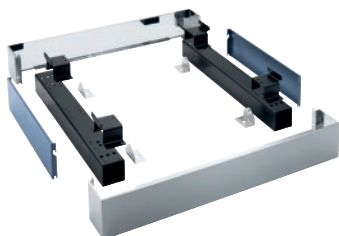

UG 6163

Podbudowa zamknięta
do ergonomicznego załadunku i rozładunku pralnicy.

- Do skręcenia z pralnicą

EAN: 4002514629407 / Numer materiału: 07493370 / Stary numer materiału: 59616302D

Przynależność produktu	
Pralnice	•
Przynal. urządzeń/wyposażenia	
PW 6163	•
Kategoria produktowa	
Podbudowa/cokół	•
Właściwości produktu	
Przyłącze elektryczne	OHNE
Materiał	Stal szlachetna
Kolor	Stal szlachetna
Wymiary i waga	
Wymiar zewnętrzny, wysokość netto w mm	170
Wymiar zewnętrzny, szerokość netto w mm	1110
Wymiar zewnętrzny, głębokość netto w mm	870
Wymiar zewnętrzny, wysokość brutto w mm	354
Wymiar zewnętrzny, szerokość brutto w mm	1798
Wymiar zewnętrzny, głębokość brutto w mm	486
Ciężar netto [kg]	30,50
Ciężar brutto w kg	65,50