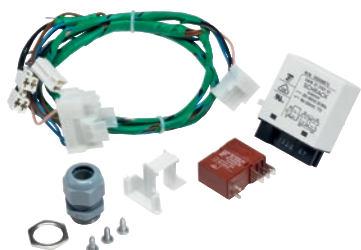

BSS RU

Zestaw montażowy Funkcja obciążenia szczytowego do podłączenia do systemu zarządzania energią.

- Dla modeli ogrzewanych elektrycznie

EAN: 4002514491844 / Numer materiału: 07285630 / Stary numer materiału: 59170323D

Przynależność produktowa	
Pralnice	•
Przynależność urządzeń/wyposażenia	
PW 6163	•
PW 6243	•
PW 6323	•
Kategoria urządzeń	
Wyłączenie szczytowe	•
Cechy produktu	
Przyłącze elektryczne	OHNE
Wymiary i waga	
Wymiar zewnętrzny, wysokość netto w mm	150
Wymiar zewnętrzny, szerokość netto w mm	120
Wymiar zewnętrzny, głębokość netto w mm	85
Wymiar zewnętrzny, wysokość brutto w mm	85
Wymiar zewnętrzny, szerokość brutto w mm	120
Wymiar zewnętrzny, głębokość brutto w mm	150
Ciężar netto [kg]	0,14
Ciężar brutto w kg	0,34