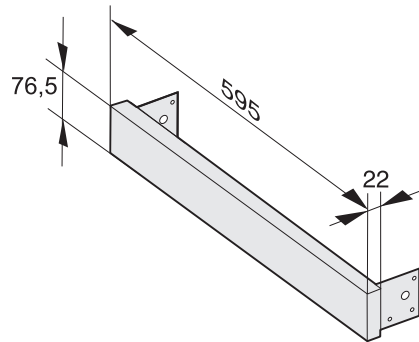

AB 45-9 EDST/CLST

Panel wyrównawczy

Do niszy 45 cm w połączeniu z M 2230 SC lub M 2234 SC.

EAN: 4002514378695 / Numer materiału: 07134490 /  
Stary numer materiału: 24994531D

- Mniej odcisków palców i łatwiejsze czyszczenie – CleanSteel
- Idealne dopasowanie urządzenia do niszy z listwą wyrównującą
- stal szlachetna/CleanSteel

AB 45-9 EDST/CLST

Panel wyrównawczy

Do niszy 45 cm w połączeniu z M 2230 SC lub M 2234 SC.

AB45-9 (Sketch)