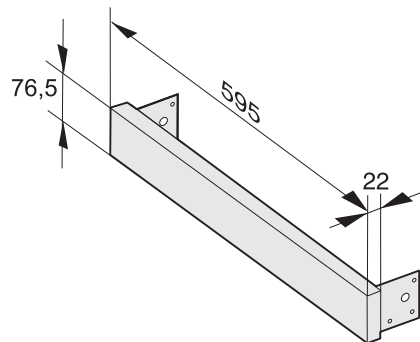

AB 45-9 EDST/CLST  
Panel wyrównawczy  
dla niszy 45 cm w połączeniu z M 2230/ M 2234

EAN: 4002514378695 / Numer materiału: 07134490 / Stary numer materiału: 24994531D

- Mniej odcisków palców i łatwiejsze czyszczenie – CleanSteel
- Idealne dopasowanie urządzenia do niszy z listwą wyrównującą
- stal szlachetna/CleanSteel

AB 45-9 EDST/CLST  
Panel wyrównawczy  
dla niszy 45 cm w połączeniu z M 2230/ M 2234

AB45-9 (Sketch)