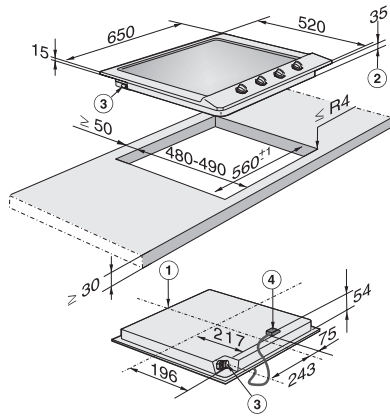

KM 2010
Gazowa płyta grzejna
z 4 palnikami

KM2010G (Installation drawing)