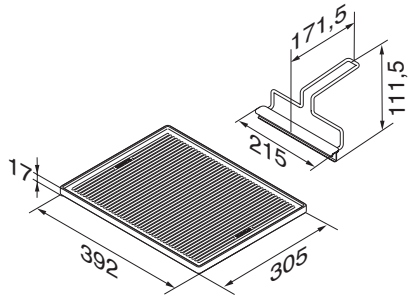

CSGP 1400

Płyta grillowa

do grillowania i smażenia mięsa, ryb, warzyw i wielu innych.

EAN: 4002514382852 / Numer materiału: 07094120 / Stary numer materiału: 27996022D

- Perfekcyjnie dopasowane do płyty CombiSet Miele CS 1322 BG
- Do użytkowania obustronnie – strona gładka jak i żłobkowana
- Z żeliwa ze specjalną emalią
- W zestawie zdejmowany uchwyt dla prawo- i leworęcznych

CSGP 1400

Płyta grillowa

do grillowania i smażenia mięsa, ryb, warzyw i wielu innych.

CSGP1400