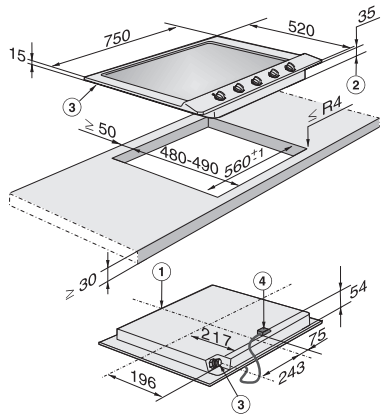

EAN: 4002514356525 / Numer materiału: 07051790 / Stary numer materiału: 26203450I

Rodzaj grzania	
Rodzaj grzania	Gaz
Konstrukcja	
Niezależne od piekarnika	•
Design	
Żeliwne ruszty do stawiania garnków (emaliowane na czarny mat)	•
Płyta ze stali szlachetnej	•
Wyposażenie stref grzejnych	
Ilość stref grzejnych	5
Moc palnika gazowego	
Palnik oszczędny w kW	1,00
Palnik normalny w kW	1,75
Palnik silny w kW	2,60
Palnik dual-wok w kW	4,20
1. strefa grzejna/obszar grzejny	
Pozycja	z przodu z lewej strony
Rodzaj	Palnik mocny
2. strefa grzejna/obszar grzejny	
Pozycja	z tyłu po lewej stronie
Rodzaj	Palnik energooszczędny
3. strefa grzejna/obszar grzejny	
Pozycja	pośrodku
Rodzaj	Palnik dual-wok
4. strefa grzejna/obszar grzejny	
Pozycja	z tyłu po prawej stronie
Rodzaj	Palnik normalny
5. strefa grzejna/obszar grzejny	
Pozycja	z przodu z prawej strony
Rodzaj	Palnik normalny
Komfort obsługi	
Obsługa poprzez pokrętle	•
Elektryczny zapłon – obsługa jedną ręką	•
Komfort pielęgnacji	
Ruszty do mycia w zmywarce	•
Palnik PerfectClean	•
Bezpieczeństwo	
GasStop	•
Dane techniczne	
Wymiary (wys. x szer. x gł.) w mm	90 x 750 x 520
Wymiary w mm (szerokość)	750
Wymiary w mm (wysokość)	90
Wymiary w mm (głębokość)	520
Wymiary wycięcia w mm (szerokość) przy zabudowie nablatawej	560
Wymiary wycięcia w mm (głębokość) przy zabudowie nablatawej	480
Waga w kg	16
Długość przewodu elektrycznego w m	2,0
Pozycja przyłącza gazu	Hinten links
Napięcie w V	220-240

Kabel przyłączeniowy

Tak

Zestaw dysz do gazu płynnego

•

KM 2034 G
Gazowa płyta grzejna
z 5 palnikami dla wyjątkowego komfortu gotowania.

KM2032G (installation drawing)