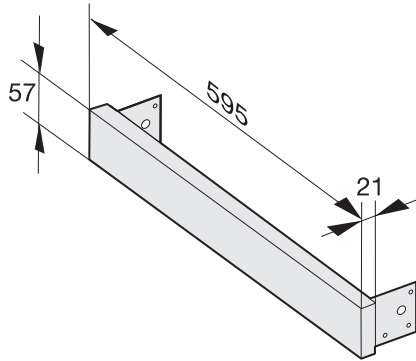

AB 42-1 TFSW

Listwa wyrównująca

Do niszy 42 cm w połączeniu z M 2230 SC lub M 2234 SC.

 EAN: 4002514312606 / Numer materiału: 07027160 / Stary numer materiału: 24994221D

- Idealne dopasowanie urządzenia do niszy z listwą wyrównującą
- Optymalna harmonia kolorów z kombinowanym urządzeniem
- Pasuje do urządzeń w kolorystyce ObsidianBlack

AB 42-1 TFSW

Listwa wyrównująca

Do niszy 42 cm w połączeniu z M 2230 SC lub M 2234 SC.

AB42 (installation drawing)