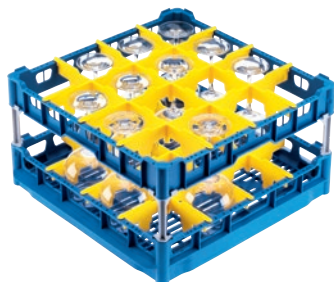

U 544

Kosz

z wysoką górną ramą do optymalnego umieszczenia 16 kieliszków do 23 cm wys.

- Z 16 przegródkami
- Wielkość przegródek 113 mm x 113 mm
- Z zestawem ekstenderów, zawierającym krótki i długi ekstender
- Przystawiana na wysokość do 23 cm rama górna z zestawem Extender
- Szerokość 50, głębokość 50 cm, szerokość z bokami gastronomicznymi 53 cm

U 544

Kosz

z wysoką górną ramą do optymalnego umieszczenia 16 kieliszków do 23 cm wys.

EAN: 4002514278766 / Numer materiału: 06984190 / Stary numer materiału: 67654401D

Kategoria urządzeń	
Kosz na szklanki	•
Cechy produktu	
Materiał	Tworzywo sztuczne
Kolor	Niebieski, Żółty
Ilość przegródek	16
Szerokość przegródek w mm	113
Długość przegródek w mm	113
Ładowność	
Szklanki o wysokości 140–175 mm [ilość]	16
Szklanki o wysokości 200–230 mm [ilość]	16
Standardowe przyłącze elektryczne	
Ilość faz	0
Napięcie w V	0
Częstotliwość w Hz	0
Całkowita moc przyłączeniowa w kW	0,00
Zabezpieczenie w A	0
Wymiary i waga	
Wymiar zewnętrzny, wysokość netto w mm	266
Wymiar zewnętrzny, szerokość netto w mm	500
Wymiar zewnętrzny, głębokość netto w mm	500
Wymiar zewnętrzny, wysokość brutto w mm	170
Wymiar zewnętrzny, szerokość brutto w mm	190
Wymiar zewnętrzny, głębokość brutto w mm	260
Ciężar netto w kg	3,10
Ciężar brutto w kg	3,60