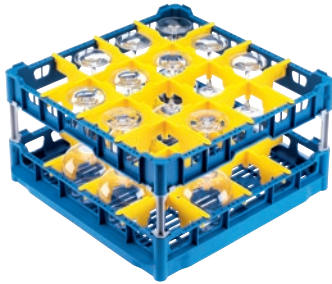

U 544

Kosz

z wysoką górną ramą do optymalnego umieszczenia 16 kieliszków do 23 cm wys.

- Z 16 przegródkami
- Wielkość przegródek 113 mm x 113 mm
- Z zestawem ekstenderów, zawierającym krótki i długi ekstender
- Przystawiana na wysokość do 23 cm rama górna z zestawem Extender
- Szerokość 50, głębokość 50 cm, szerokość z bokami gastronomicznymi 53 cm

U 544

Kosz

z wysoką górną ramą do optymalnego umieszczenia 16 kieliszków do 23 cm wys.

EAN: 4002514278766 / Numer materiału: 06984190 / Stary numer materiału: 67654401D

Kategoria urządzeń	
Kosz na szklanki	•
Cechy produktu	
Materiał	Tworzywo sztuczne
Kolor	Niebieski, Żółty
Ilość przegródek	16
Szerokość przegródek w mm	113
Długość przegródek w mm	113
Ładowność	
Szklanki o wysokości 140–175 mm [ilość]	16
Szklanki o wysokości 200–230 mm [ilość]	16
Standardowe przyłącze elektryczne	
Ilość faz	0
Napięcie w V	0
Częstotliwość w Hz	0
Całkowita moc przyłączeniowa w kW	0,00
Zabezpieczenie w A	0
Wymiary i waga	
Wymiar zewnętrzny, wysokość netto w mm	266
Wymiar zewnętrzny, szerokość netto w mm	500
Wymiar zewnętrzny, głębokość netto w mm	500
Wymiar zewnętrzny, wysokość brutto w mm	170
Wymiar zewnętrzny, szerokość brutto w mm	190
Wymiar zewnętrzny, głębokość brutto w mm	260
Ciężar netto w kg	3,10
Ciężar brutto w kg	3,60