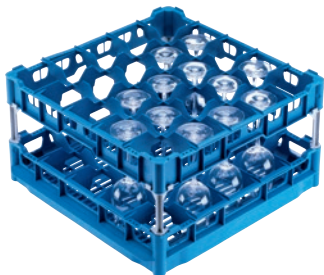

U 545

Kosz

z wysoką górną ramą do optymalnego umieszczenia 25 kieliszków do 23 cm wys.

- Z 25 przegródkami
- Wielkość przegródek 90 mm x 90 mm
- Obejmuje pakiet Extender z krótkim i długim przedłużaczem
- Przystawiana na wysokość do 23 cm rama górna z zestawem Extender
- Szerokość 50, głębokość 50 cm, szerokość z bokami gastronomicznymi 53 cm

EAN: 4002514278742 / Numer materiału: 06984170 / Stary numer materiału: 67654501D

Przynależność produktowa	
Zmywarki z systemem świeżej wody	•
Zmywarki z systemem zbiornikowym	•
Zmywarki przelotowe z systemem zbiornikowym	•
Kompat. z innymi produktami	
G 8066	•
PG 8067	•
PG 8041	•
PG 8043	•
PG 8045	•
PG 8055	•
PG 8055 U	•
PG 8056	•
PG 8056 U	•
PG 8057 TD	•
PG 8057 TD U	•
PG 8058	•
PG 8058 U	•
PG 8059	•
PG 8059 U	•
PG 8060	•
PG 8061	•
PG 8061 U	•
PG 8165	•
PG 8166	•
PG 8169	•
PG 8172	•
PG 8172 Eco	•
PTD 901	•
PG 8096	•
PG 8096 U	•
PG 8099	•
PG 8099 U	•
PFD 400	•
PFD 400 U	•
PFD 401	•
PFD 401 U	•
PFD 402	•
PFD 402 U	•
PFD 404	•
PFD 404 U	•
PFD 405	•
PFD 405 U	•
PFD 407	•
PFD 407 U	•
PFD 408 U	•
PTD 702	•
PTD 703	•
PTD 704	•

U 545

Kosz

z wysoką górną ramą do optymalnego umieszczenia 25 kieliszków do 23 cm wys.

EAN: 4002514278742 / Numer materiału: 06984170 / Stary numer materiału: 67654501D

Kategoria urządzeń	
Kosz na szklanki	•
Cechy produktu	
Materiał	Tworzywo sztuczne
Kolor	Niebieski
Ilość przegródek	25
Szerokość przegródek w mm	90
Długość przegródek w mm	90
Ładowność	
Szklanki o wysokości 140–175 mm [ilość]	25
Szklanki o wysokości 200–230 mm [ilość]	25
Standardowe przyłącze elektryczne	
Ilość faz	0
Napięcie w V	0
Częstotliwość w Hz	0
Całkowita moc przyłączeniowa w kW	0,00
Zabezpieczenie w A	0
Wymiary i waga	
Wymiar zewnętrzny, wysokość netto w mm	266
Wymiar zewnętrzny, szerokość netto w mm	500
Wymiar zewnętrzny, głębokość netto w mm	500
Wymiar zewnętrzny, wysokość brutto w mm	260
Wymiar zewnętrzny, szerokość brutto w mm	510
Wymiar zewnętrzny, głębokość brutto w mm	530
Ciężar netto w kg	2,70
Ciężar brutto w kg	3,20