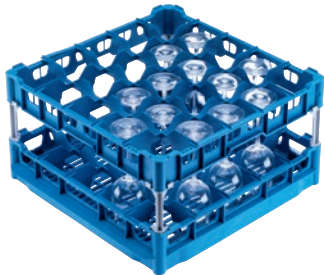

U 545

Kosz

z wysoką górną ramą do optymalnego umieszczenia 25 kieliszków do 23 cm wys.

- Z 25 przegródkami
- Wielkość przegródek 90 mm x 90 mm
- Obejmuje pakiet Extender z krótkim i długim przedłużaczem
- Przystawiana na wysokość do 23 cm rama górna z zestawem Extender
- Szerokość 50, głębokość 50 cm, szerokość z bokami gastronomicznymi 53 cm

EAN: 4002514278742 / Numer materiału: 06984170 / Stary numer materiału: 67654501D

Przynależność produktowa	
Zmywarki z systemem świeżej wody	•
Zmywarki z systemem zbiornikowym	•
Zmywarki przelotowe z systemem zbiornikowym	•
Kompat. z innymi produktami	
G 8066	•
PG 8067	•
PG 8041	•
PG 8043	•
PG 8045	•
PG 8055	•
PG 8055 U	•
PG 8056	•
PG 8056 U	•
PG 8057 TD	•
PG 8057 TD U	•
PG 8058	•
PG 8058 U	•
PG 8059	•
PG 8059 U	•
PG 8060	•
PG 8061	•
PG 8061 U	•
PG 8165	•
PG 8166	•
PG 8169	•
PG 8172	•
PG 8172 Eco	•
PTD 901	•
PG 8096	•
PG 8096 U	•
PG 8099	•
PG 8099 U	•
PFD 400	•
PFD 400 U	•
PFD 401	•
PFD 401 U	•
PFD 402	•
PFD 402 U	•
PFD 404	•
PFD 404 U	•
PFD 405	•
PFD 405 U	•
PFD 407	•
PFD 407 U	•
PFD 408 U	•
PTD 702	•
PTD 703	•
PTD 704	•

U 545

Kosz

z wysoką górną ramą do optymalnego umieszczenia 25 kieliszków do 23 cm wys.

EAN: 4002514278742 / Numer materiału: 06984170 / Stary numer materiału: 67654501D

Kategoria urządzeń	
Kosz na szklanki	•
Cechy produktu	
Materiał	Tworzywo sztuczne
Kolor	Niebieski
Ilość przegródek	25
Szerokość przegródek w mm	90
Długość przegródek w mm	90
Ładowność	
Szklanki o wysokości 140–175 mm [ilość]	25
Szklanki o wysokości 200–230 mm [ilość]	25
Standardowe przyłącze elektryczne	
Ilość faz	0
Napięcie w V	0
Częstotliwość w Hz	0
Całkowita moc przyłączeniowa w kW	0,00
Zabezpieczenie w A	0
Wymiary i waga	
Wymiar zewnętrzny, wysokość netto w mm	266
Wymiar zewnętrzny, szerokość netto w mm	500
Wymiar zewnętrzny, głębokość netto w mm	500
Wymiar zewnętrzny, wysokość brutto w mm	260
Wymiar zewnętrzny, szerokość brutto w mm	510
Wymiar zewnętrzny, głębokość brutto w mm	530
Ciężar netto w kg	2,70
Ciężar brutto w kg	3,20