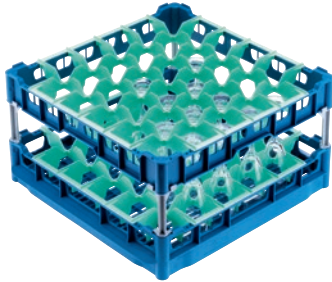

U 546

Kosz

z wysoką górną ramą do optymalnego umieszczenia 36 kieliszków do 23 cm wys.

- Z 36 przegródkami
- Wielkość przegródek 73 mm x 73 mm
- Obejmuje pakiet Extender z krótkim i długim przedłużaczem
- Przystawiana na wysokość do 23 cm rama górna z zestawem Extender
- Szerokość 50, głębokość 50 cm, szerokość z bokami gastronomicznymi 53 cm

U 546

Kosz

z wysoką górną ramą do optymalnego umieszczenia 36 kieliszków do 23 cm wys.

EAN: 4002514278728 / Numer materiału: 06984130 / Stary numer materiału: 67654601D

<b>Kategoria urządzeń</b>	
Kosz na szklanki	•
<b>Cechy produktu</b>	
Materiał	Tworzywo sztuczne
Kolor	Niebieski, Zielony
Ilość przegródek	36
Szerokość przegródek w mm	73
Długość przegródek w mm	73
<b>Ładowność</b>	
Szklanki o wysokości 140–175 mm [ilość]	36
Szklanki o wysokości 200–230 mm [ilość]	36
<b>Standardowe przyłącze elektryczne</b>	
Ilość faz	0
Napięcie w V	0
Częstotliwość w Hz	0
Całkowita moc przyłączeniowa w kW	0,00
Zabezpieczenie w A	0
<b>Wymiary i waga</b>	
Wymiar zewnętrzny, wysokość netto w mm	266
Wymiar zewnętrzny, szerokość netto w mm	500
Wymiar zewnętrzny, głębokość netto w mm	500
Wymiar zewnętrzny, wysokość brutto w mm	260
Wymiar zewnętrzny, szerokość brutto w mm	540
Wymiar zewnętrzny, głębokość brutto w mm	520
Ciężar netto w kg	2,90
Ciężar brutto w kg	3,40