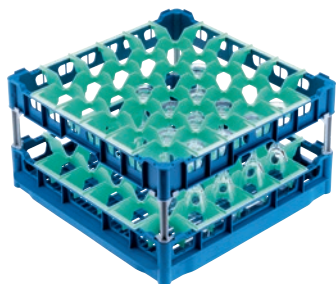

U 546

Kosz

z wysoką górną ramą do optymalnego umieszczenia 36 kieliszków do 23 cm wys.

- Z 36 przegródkami
- Wielkość przegródek 73 mm x 73 mm
- Obejmuje pakiet Extender z krótkim i długim przedłużaczem
- Przystawiana na wysokość do 23 cm rama górna z zestawem Extender
- Szerokość 50, głębokość 50 cm, szerokość z bokami gastronomicznymi 53 cm

U 546

Kosz

z wysoką górną ramą do optymalnego umieszczenia 36 kieliszków do 23 cm wys.

EAN: 4002514278728 / Numer materiału: 06984130 / Stary numer materiału: 67654601D

<b>Kategoria urządzeń</b>	
Kosz na szklanki	•
<b>Cechy produktu</b>	
Materiał	Tworzywo sztuczne
Kolor	Niebieski, Zielony
Ilość przegródek	36
Szerokość przegródek w mm	73
Długość przegródek w mm	73
<b>Ładowność</b>	
Szklanki o wysokości 140–175 mm [ilość]	36
Szklanki o wysokości 200–230 mm [ilość]	36
<b>Standardowe przyłącze elektryczne</b>	
Ilość faz	0
Napięcie w V	0
Częstotliwość w Hz	0
Całkowita moc przyłączeniowa w kW	0,00
Zabezpieczenie w A	0
<b>Wymiary i waga</b>	
Wymiar zewnętrzny, wysokość netto w mm	266
Wymiar zewnętrzny, szerokość netto w mm	500
Wymiar zewnętrzny, głębokość netto w mm	500
Wymiar zewnętrzny, wysokość brutto w mm	260
Wymiar zewnętrzny, szerokość brutto w mm	540
Wymiar zewnętrzny, głębokość brutto w mm	520
Ciężar netto w kg	2,90
Ciężar brutto w kg	3,40