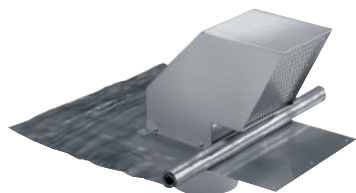

DDF 125
Przepust dachowy
Do zastosowania do wywiewu.

EAN: 4002512093200 / Numer materiału: 04623200 / Stary numer materiału: 28996072D

- Dla dachów o nachyleniu od 22° i wszystkich dachówek, Ø125/150 mm
- Trwale – obudowa ze stali szlachetnej z ramką maskującą
- Mądrze – wylot powietrza skierowany do dołu, z Kłapa zwrotna
- Króciec ssący Ø 150 mm

DDF 125
Przepust dachowy
Do zastosowania do wywiewu.