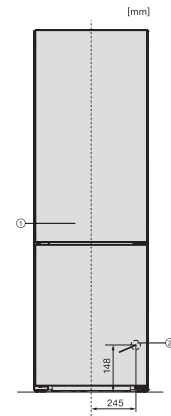

KFN4395DD, KFN4393CD, KFN4393FD, KFN4393DD, KFN4795DD bb, KFN4795CD bb, KFN4898CD, installation