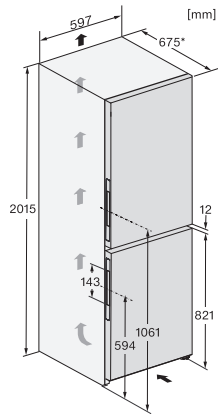

KFN 4898 A-20 D

Vrijstaande koel-diepvriescombinatie

langdurige versheid en optimaal comfort: PerfectFresh Active en Freeze&Cool.

KFN4898AD bs, KFN4898CD bs, installation sketch