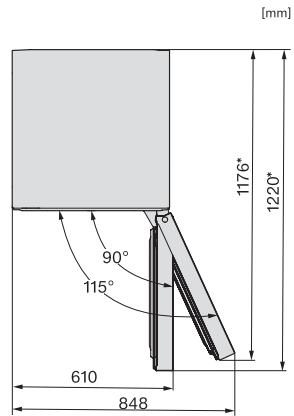

KFN4898CD bs, KFN4898AD bs, KS4887DD edt/cs, top view