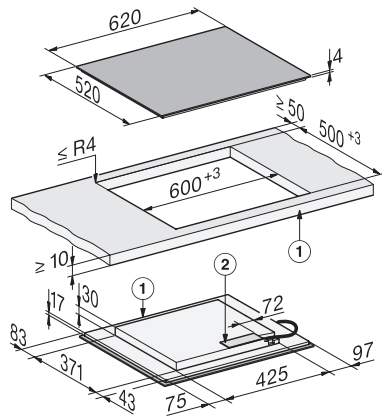

50-60

Meegeleverde accessoires

Aansluitkabel

Ja

KM 8565 FL MattFinish

Inductiekookplaat

620 mm | PowerFlex-kookgedeelten | Geschikt voor M Sense | MattFinish

KM8565FL, KM8565FL MattFinish, surface-mounted (*Fußnote) Installation drawing