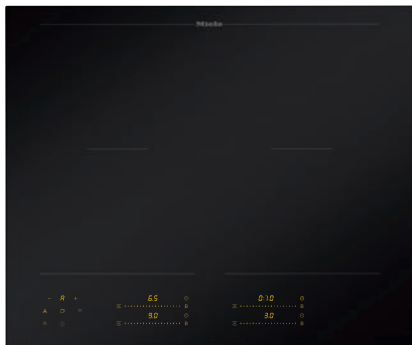

KM 8565 FL MattFinish

Inductiekookplaat

620 mm | PowerFlex-kookgedeelten | Geschikt voor M Sense | MattFinish

- Hittebestendig mat oppervlak voor een geraffineerd keukenontwerp – MattFinish
- 4 kookzones incl. 2 krachtige PowerFlex-kookgedeeltes
- Nauwkeurige instellingen via 4 MultiSlide-sliders inclusief intelligent netwerk
- Geschikt voor koken en frituren met M Sense-pannen – gereed voor M Sense
- In 620 mm breed voor integratie in of plaatsing op het werkblad
- Kortste verwarmingstijden dankzij boosterstand

EAN: 4002516974871 / Materiaalnummer: 12960240 / Oud Materiaalnummer: 26185652BNI

Algemene informatie	
Typeaanduiding model	KM 8565 FL MattFinish
Materiaalnummer fabrikant	12960240
EAN-nummer	4002516974871
Marketingklasse	Gold
Verwarmingsmodus	
Verwarmingsmodus	Inductie
Model	
Onafhankelijk van fornuis	•
Design	
Elegant oppervlak van keramisch glas	•
Kleur van het keramisch glas	Matzwart
Krasbestendig oppervlak	MattFinish
Inbouw naadloos aansluitend	•
Inbouw (met rand)	•
Uitvoering kookzone	
Aantal kookzones	4
Aantal kookvelden	2
Maximaal aantal pannen	4
PowerFlex-kookzones	
Aantal	4
Soort	PowerFlex kookzone
Afmetingen in mm	Ø 120 – 230
Max. vermogen in W	2100
Max. booster vermogen in W	3650
1e kookzone/kookveld	
Positie	Links
Soort	PowerFlex-vergroting
Afmetingen in mm	230x390
Max. vermogen in W	4200
Max. booster vermogen in W	7360
2e kookzone/kookveld	
Positie	Rechts
Soort	PowerFlex-vergroting
Afmetingen in mm	230x390
Max. vermogen in W	4200
Max. booster vermogen in W	7360
Bedieningsgemak	
Connectiviteit met Miele@home	•
Con@ctivity	•
Pan- en pangrootteherkenning	•
M Sense ready	•
Bediening via sensortoetsen	MultiSlide
Displaykleur	Geel
Intelligente panherkenning	•
Stop&Go-functie	•
Schoonmaakfunctie	•
Recall-functie	•