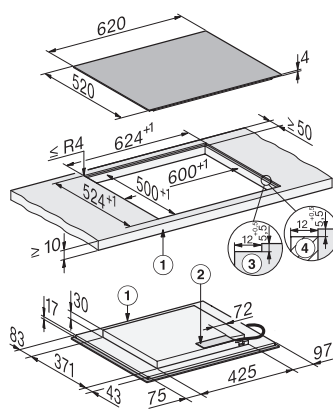

KM8565FL, KM8565FL MattFinish, flush (*Fußnote) (Installation drawing)