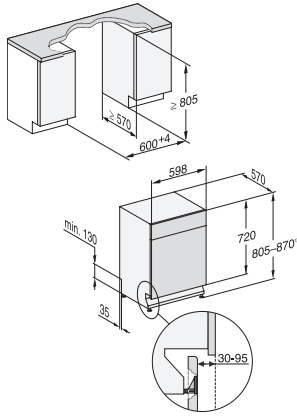

G 5632 SCU Active S
Onderbouwafwasautomaat
in bewezen Miele kwaliteit tegen een voordelige instapprijs.

G7000, built under, dishwasher, 60cm (installation drawing)