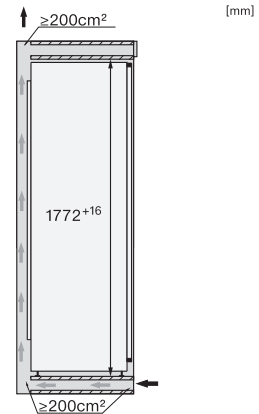

K 7778 B

Integreerbare koelkast met PerfectFresh Active voor optimale versheid, FlexiLight 2.0 en 4*-vriesvak.

EAN: 4002516895343 / Materiaalnummer: 12819520 /
Oud Materiaalnummer: 36777802EU1

Akoestisch deuralarm	•
Optisch deuralarm	•
Technische gegevens	
Nisbreedte in mm min.	560
Nisbreedte in mm max.	570
Nishoogte in mm min.	1772
Nishoogte in mm max.	1788
Nisdiepte in mm	550
Breedte in mm	559
Hoogte in mm	1770
Diepte in mm	546
Gewicht in kg	70,5
Bevestiging	Vaste deur
Max. gewicht frontpaneel koelzone in kg	26
Klimaatklasse	SN-T
Koelzone in liters	250
waarvan PerfectFresh-zone in l	98
4-sterren-diepvrieszone in liters	27
Kelderzone in l	250
Totale netto-inhoud in liters	276
Bewaartijd bij storing in uren	14
Diepvriescapaciteit in kg/24 uur	2,00
Geluidsemissieklasse (A-D)	B
Geluidsemissies in dB(A) re 1 pW	32
Energieverbruik in milliampère (mA)	1200
Spanning in V	220-240
Zekering in A	10
Aantal fasen	1
Frequentie in Hz	50-60
Lengte van de elektriciteitskabel in m	2,2
Verlichting vervangen	Service
Meegeleverde accessoires	
Eierrek	•
Sorterdoos	•
Bakje voor de ijsblokjes	•

[mm]

K7733E, K7763E, K7732D, K7732E, K7734F, K7764E, K7743E, K7744E, K7773D, K7774D, built-in (footnote*) (drawings)

[mm]

K7733E, K7763E, K7732E, K7734F, K7764E, K7743E, K7744E, K7773D, K7774D, side view (installation drawings)

[mm]