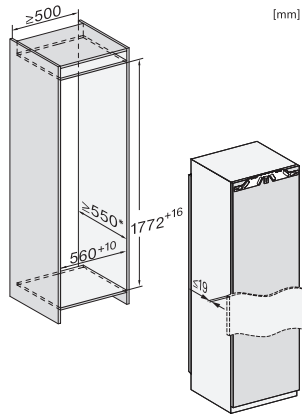

K7733E, K7763E, K7732D, K7732E, K7734F, K7764E, K7743E, K7744E, K7773D, K7774D, built-in (footnote*) (drawings)

[mm]