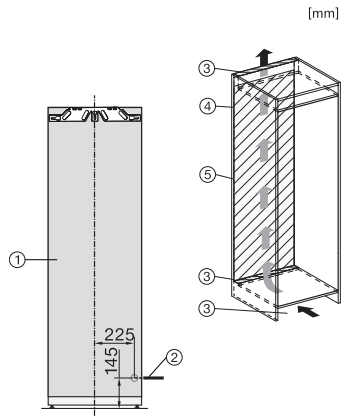

K 7778 B

Integreerbare koelkast met PerfectFresh Active voor optimale versheid, FlexiLight 2.0 en 4*-vriesvak.

K7733E, K7763E, K7732E, K7734F, K7764E, K7743E, K7744E, K7773D, K7774D (footnote*) (installation drawings)

[mm]