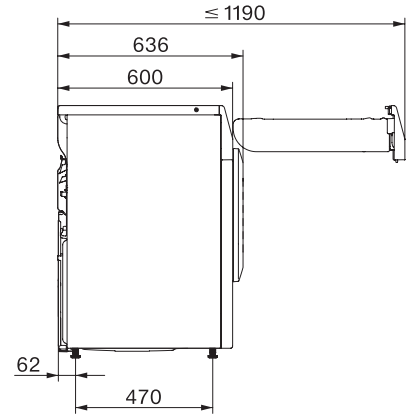

TEH788WP EcoSpeed&9kg

T1 warmtepompdroger:

9 kg | DirectSensor | SilenceDrum | DryCare 40 | HygieneDry

EAN: 4002516900733 / Materiaalnummer: 12805160 /

Oud Materiaalnummer: 12EH7882NL

EcoSpeed	•
Droogprogramma's	
Katoen	•
ECO	•
Kreukherstellend	•
Fijne was	•
Overhemden	•
Wol	•
Express	•
Impregneren	•
Beddengoed	•
Warme lucht/DryFresh	•
Extra opties Drogen	
Kreukbeveiliging	•
Zoemer	•
DryCare 40	•
Kwaliteit	
Zachte meeneemribben	•
Veiligheid	
Pincode	•
Controlelampje "Legen condensreservoir"	•
Controlelampje "Filter reinigen"	•
Optische interface	•
Technische gegevens	
Afmetingen in mm (breedte)	596
Afmetingen in mm (hoogte)	850
Afmetingen in mm (diepte)	636
Diepte apparaat bij geopende deur in mm	1054
Gewicht in kg	55
Totale aansluitwaarde in kW	1,10
Spanning in V	220-240
Zekering in A	10
Frequentie in Hz	50
Lengte van de elektriciteitskabel in m	2,0
Hermetisch afgesloten	•
Soort koelmiddel	R290
Hoeveelheid koelmiddel in kg	0,14
Aardopwarmingsvermogen koelmiddel in CO ₂ e	3
Aardopwarmingsvermogen apparaat in CO ₂ e	0,42
Verlichting vervangen	Service
Meegeleverde accessoires	
Geurflacon	•
Voucher voor een tweede geurflacon	•

TEH788WP EcoSpeed&9kg

T1 varmtepompdroger:

9 kg | DirectSensor | SilenceDrum | DryCare 40 | HygieneDry

T1 installation drawing, slanted facia or straight facia, measures in mm

T1 drawing, slanted facia or straight facia, measures in mm

T1 drawing, slanted facia or straight facia, with porthole, measures in mm

T1 drawing, slanted facia or straight facia, measures in mm