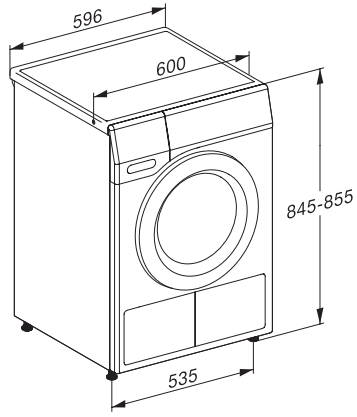

TEH788WP EcoSpeed&9kg

T1 warmtepompdroger:

9 kg | DirectSensor | SilenceDrum | DryCare 40 | HygieneDry

EAN: 4002516900733 / Materiaalnummer: 12805160 /

Oud Materiaalnummer: 12EH7882NL

EcoSpeed	•
Droogprogramma's	
Katoen	•
ECO	•
Kreukherstellend	•
Fijne was	•
Overhemden	•
Wol	•
Express	•
Impregneren	•
Beddengoed	•
Warme lucht/DryFresh	•
Extra opties Drogen	
Kreukbeveiliging	•
Zoemer	•
DryCare 40	•
Kwaliteit	
Zachte meeneemribben	•
Veiligheid	
Pincode	•
Controlelampje "Legen condensreservoir"	•
Controlelampje "Filter reinigen"	•
Optische interface	•
Technische gegevens	
Afmetingen in mm (breedte)	596
Afmetingen in mm (hoogte)	850
Afmetingen in mm (diepte)	636
Diepte apparaat bij geopende deur in mm	1054
Gewicht in kg	55
Totale aansluitwaarde in kW	1,10
Spanning in V	220-240
Zekering in A	10
Frequentie in Hz	50
Lengte van de elektriciteitskabel in m	2,0
Hermetisch afgesloten	•
Soort koelmiddel	R290
Hoeveelheid koelmiddel in kg	0,14
Aardopwarmingsvermogen koelmiddel in CO ₂ e	3
Aardopwarmingsvermogen apparaat in CO ₂ e	0,42
Verlichting vervangen	Service
Meegeleverde accessoires	
Geurflacon	•
Voucher voor een tweede geurflacon	•

TEH788WP EcoSpeed&9kg

T1 varmtepompdroger:

9 kg | DirectSensor | SilenceDrum | DryCare 40 | HygieneDry

T1 installation drawing, slanted facia or straight facia, measures in mm

T1 drawing, slanted facia or straight facia, measures in mm

T1 drawing, slanted facia or straight facia, with porthole, measures in mm

T1 drawing, slanted facia or straight facia, measures in mm