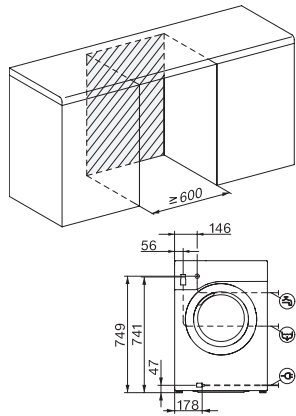

WEB368 WCS PWash&8kg

W1 wasmachine voorlader:

A -20%* | 8 kg | 1400 omw./min | QuickPowerWash | Miele@home | CapDosing

EAN: 4002516896067 / Materiaalnummer: 12805040 /

Oud Materiaalnummer: 11EB3681NL

Beladingsautomaat	•
Flowmeter	•
Schuimbeperring	•
ProfiEco-motor	•
Wasprogramma's	
QuickPowerWash	•
Katoen	•
Kreukherstellend	•
Fijne was	•
Overhemden	•
Wol (handwas)	•
Express 20	•
Donker wasgoed/Jeans	•
Impregneren	•
Pompen/Centrifugeren	•
ECO 40-60	•
Extra opties Wassen	
Kort	•
Voorwas	•
Extra water	•
Extra spoelgang	•
Voorstrijken met stoom	•
Zoemer	•
Veiligheid	
Waterbeveiligingssysteem	Watercontrol-System
Kinderbeveiliging	•
Pincode	•
Optische interface	•
Technische gegevens	
Afmetingen in mm (breedte)	596
Afmetingen in mm (hoogte)	850
Afmetingen in mm (diepte)	636
Diepte apparaat bij geopende deur in mm	1077
Diepte apparaat zonder deur (voor onderbouw) in mm	600
Gewicht in kg	80
Totale aansluitwaarde in kW	2,10-2,40
Spanning in V	220-240
Zekering in A	10
Frequentie in Hz	50
Lengte watertoevoerslang in m	1,60
Lengte waterafvoerslang in m	1,50
Lengte van de elektriciteitskabel in m	2

WEB368 WCS PWash&8kg

W1 wasmachine voorlader:

A -20%* | 8 kg | 1400 omw./min | QuickPowerWash | Miele@home | CapDosing

W1 installation drawing, slanted facia or straight facia, measures in mm

W1 drawing, slanted facia or straight facia, measures in mm

W1 drawing, slanted facia or straight facia, measures in mm

W1 drawing, slanted facia or straight facia, measures in mm