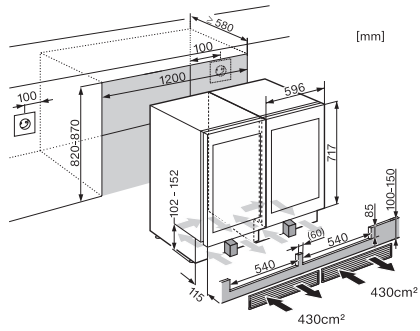

KSK 6300

Side-by-Side kit

voor een hoogwaardige Side-by-Side opstelling van de onderbouw wijnklimaatkast.

EAN: 4002516885870 / Materiaalnummer: 12762180 /
Oud Materiaalnummer: 36996119EU1

KSK 6300

Side-by-Side kit

voor een hoogwaardige Side-by-Side opstelling van de onderbouwwijnklimaatkast.

KWT6312UGS, KWT6322UG, KWT6322UG-1, KSK6300,
Side by Side (installation drawing)