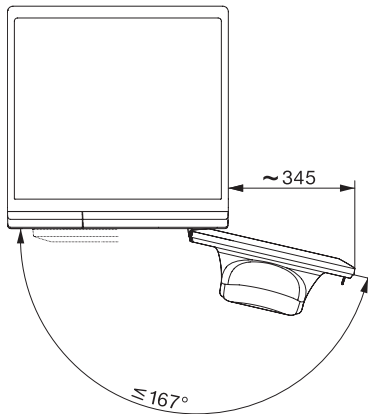

#### Technische gegevens

Afmetingen in mm (breedte)	596
Afmetingen in mm (hoogte)	850
Afmetingen in mm (diepte)	636
Diepte apparaat bij geopende deur in mm	1054
Diepte apparaat zonder deur (voor onderbouw) in mm	600
Gewicht in kg	95
Totale aansluitwaarde in kW	2,10-2,40
Spanning in V	220-240
Zekering in A	10
Frequentie in Hz	50
Lengte watertoevoerslang in m	1,60
Lengte waterafvoerslang in m	1,50
Lengte van de elektriciteitskabel in m	2
Verlichting vervangen	Service

W1 drawing, slanted facia or straight facia, measures in mm

W1 drawing, slanted facia or straight facia, measures in mm

W1 drawing, slanted facia or straight facia, measures in mm