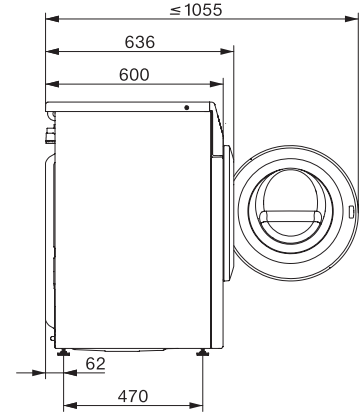

EAN: 4002516865056 / Materiaalnummer: 12712410 /

Oud Materiaalnummer: 11EA1353NL

Wassen op lage temperatuur "Koud" en "20 °C"	•
Beladingsautomaat	•
Flowmeter	•
Schuimbeperring	•
ProfiEco-motor	•
Wasprogramma's	
Katoen	•
Katoen met voorwas	•
Kreukherstellend	•
Fijne was	•
Wol (handwas)	•
Express 20	•
Donker wasgoed/Jeans	•
Outdoor	•
Impregneren	•
Alleen spoelen/Stijven	•
Pompen/Centrifugeren	•
ECO 40-60	•
Extra opties Wassen	
Kort	•
Inweken	•
Extra water	•
Extra spoelgang	•
Veiligheid	
Waterbeveiligingssysteem	Waterproof-System
Kinderbeveiliging	•
Pincode	•
Optische interface	•
Technische gegevens	
Afmetingen (h x b x d) in mm	850 x 596 x 636
Afmetingen in mm (breedte)	596
Afmetingen in mm (hoogte)	850
Afmetingen in mm (diepte)	636
Diepte apparaat bij geopende deur in mm	1054
Apparaatdiepte zonder deur in mm	600
Gewicht in kg	82
Spanning in V	220-240
Zekering in A	10
Frequentie in Hz	50
Totale aansluitwaarde in kW	2,10-2,40
Lengte watertoevoerslang in m	1,60
Lengte waterafvoerslang in m	1,50
Lengte van de elektriciteitskabel in m	2
Beschikbare displaytalen	
Beschikbare displaytalen via MultiLingua	deutsch, english (GB), français (FR), ελληνικά, italiano, hrvatski, nederlands, polski, română, srpski, slovenščina, türkçe, magyar

W1 installation drawing, slanted fascia or straight fascia, measures in mm

W1 drawing, slanted fascia or straight fascia, measures in mm

W1 drawing, slanted fascia or straight fascia, measures in mm

W1 drawing, slanted fascia or straight fascia, measures in mm