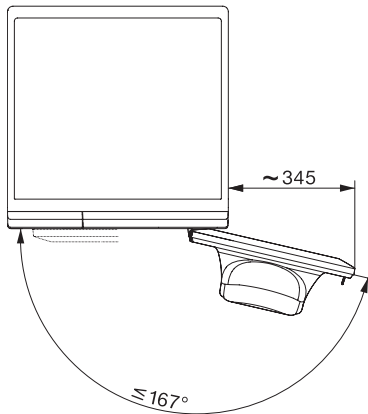

EAN: 4002516865056 / Materiaalnummer: 12712410 /

Oud Materiaalnummer: 11EA1353NL

Wassen op lage temperatuur "Koud" en "20 °C"	•
Beladingsautomaat	•
Flowmeter	•
Schuimbeperring	•
ProfiEco-motor	•
Wasprogramma's	
Katoen	•
Katoen met voorwas	•
Kreukherstellend	•
Fijne was	•
Wol (handwas)	•
Express 20	•
Donker wasgoed/Jeans	•
Outdoor	•
Impregneren	•
Alleen spoelen/Stijven	•
Pompen/Centrifugeren	•
ECO 40-60	•
Extra opties Wassen	
Kort	•
Inweken	•
Extra water	•
Extra spoelgang	•
Veiligheid	
Waterbeveiligingssysteem	Waterproof-System
Kinderbeveiliging	•
Pincode	•
Optische interface	•
Technische gegevens	
Afmetingen (h x b x d) in mm	850 x 596 x 636
Afmetingen in mm (breedte)	596
Afmetingen in mm (hoogte)	850
Afmetingen in mm (diepte)	636
Diepte apparaat bij geopende deur in mm	1054
Apparaatdiepte zonder deur in mm	600
Gewicht in kg	82
Spanning in V	220-240
Zekering in A	10
Frequentie in Hz	50
Totale aansluitwaarde in kW	2,10-2,40
Lengte watertoevoerslang in m	1,60
Lengte waterafvoerslang in m	1,50
Lengte van de elektriciteitskabel in m	2
Beschikbare displaytalen	
Beschikbare displaytalen via MultiLingua	deutsch, english (GB), français (FR), ελληνικά, italiano, hrvatski, nederlands, polski, română, srpski, slovenščina, türkçe, magyar

W1 installation drawing, slanted fascia or straight fascia, measures in mm

W1 drawing, slanted fascia or straight fascia, measures in mm

W1 drawing, slanted fascia or straight fascia, measures in mm

W1 drawing, slanted fascia or straight fascia, measures in mm