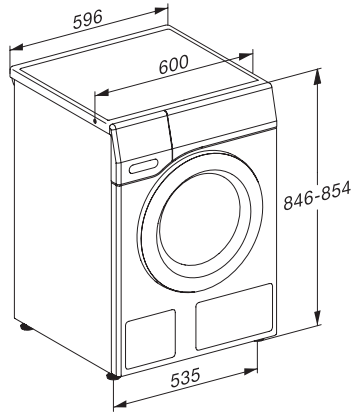

EAN: 4002516865056 / Materiaalnummer: 12712410 /

Oud Materiaalnummer: 11EA1353NL

Wassen op lage temperatuur "Koud" en "20 °C"	•
Beladingsautomaat	•
Flowmeter	•
Schuimbeperring	•
ProfiEco-motor	•
Wasprogramma's	
Katoen	•
Katoen met voorwas	•
Kreukherstellend	•
Fijne was	•
Wol (handwas)	•
Express 20	•
Donker wasgoed/Jeans	•
Outdoor	•
Impregneren	•
Alleen spoelen/Stijven	•
Pompen/Centrifugeren	•
ECO 40-60	•
Extra opties Wassen	
Kort	•
Inweken	•
Extra water	•
Extra spoelgang	•
Veiligheid	
Waterbeveiligingssysteem	Waterproof-System
Kinderbeveiliging	•
Pincode	•
Optische interface	•
Technische gegevens	
Afmetingen (h x b x d) in mm	850 x 596 x 636
Afmetingen in mm (breedte)	596
Afmetingen in mm (hoogte)	850
Afmetingen in mm (diepte)	636
Diepte apparaat bij geopende deur in mm	1054
Apparaatdiepte zonder deur in mm	600
Gewicht in kg	82
Spanning in V	220-240
Zekering in A	10
Frequentie in Hz	50
Totale aansluitwaarde in kW	2,10-2,40
Lengte watertoevoerslang in m	1,60
Lengte waterafvoerslang in m	1,50
Lengte van de elektriciteitskabel in m	2
Beschikbare displaytalen	
Beschikbare displaytalen via MultiLingua	deutsch, english (GB), français (FR), ελληνικά, italiano, hrvatski, nederlands, polski, română, srpski, slovenščina, türkçe, magyar

W1 installation drawing, slanted fascia or straight fascia, measures in mm

W1 drawing, slanted fascia or straight fascia, measures in mm

W1 drawing, slanted fascia or straight fascia, measures in mm

W1 drawing, slanted fascia or straight fascia, measures in mm