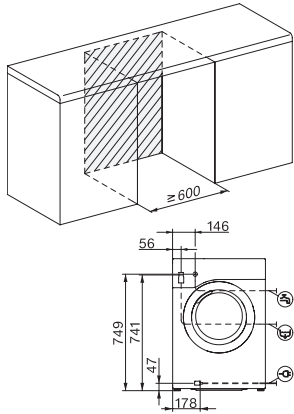

EAN: 4002516865056 / Materiaalnummer: 12712410 /

Oud Materiaalnummer: 11EA1353NL

Wassen op lage temperatuur "Koud" en "20 °C"	•
Beladingsautomaat	•
Flowmeter	•
Schuimbeperring	•
ProfiEco-motor	•
Wasprogramma's	
Katoen	•
Katoen met voorwas	•
Kreukherstellend	•
Fijne was	•
Wol (handwas)	•
Express 20	•
Donker wasgoed/Jeans	•
Outdoor	•
Impregneren	•
Alleen spoelen/Stijven	•
Pompen/Centrifugeren	•
ECO 40-60	•
Extra opties Wassen	
Kort	•
Inweken	•
Extra water	•
Extra spoelgang	•
Veiligheid	
Waterbeveiligingssysteem	Waterproof-System
Kinderbeveiliging	•
Pincode	•
Optische interface	•
Technische gegevens	
Afmetingen (h x b x d) in mm	850 x 596 x 636
Afmetingen in mm (breedte)	596
Afmetingen in mm (hoogte)	850
Afmetingen in mm (diepte)	636
Diepte apparaat bij geopende deur in mm	1054
Apparaatdiepte zonder deur in mm	600
Gewicht in kg	82
Spanning in V	220-240
Zekering in A	10
Frequentie in Hz	50
Totale aansluitwaarde in kW	2,10-2,40
Lengte watertoevoerslang in m	1,60
Lengte waterafvoerslang in m	1,50
Lengte van de elektriciteitskabel in m	2
Beschikbare displaytalen	
Beschikbare displaytalen via MultiLingua	deutsch, english (GB), français (FR), ελληνικά, italiano, hrvatski, nederlands, polski, română, srpski, slovenščina, türkçe, magyar

W1 installation drawing, slanted fascia or straight fascia, measures in mm

W1 drawing, slanted fascia or straight fascia, measures in mm

W1 drawing, slanted fascia or straight fascia, measures in mm

W1 drawing, slanted fascia or straight fascia, measures in mm