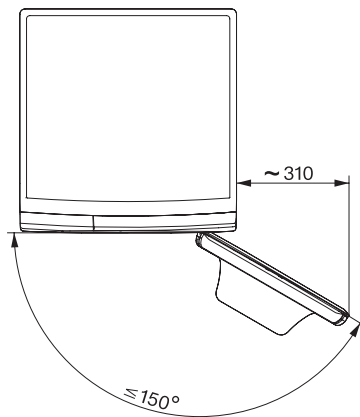

Kinderbeveiliging

•

Pincode

•

Optische interface

•

Technische gegevens

Afmetingen in mm (breedte)

596

Afmetingen in mm (hoogte)

850

Afmetingen in mm (diepte)

643

Diepte apparaat bij geopende deur in mm

1077

Gewicht in kg

50

Lengte van de elektriciteitskabel in m

2

WSB363 WCS PWash&8kg

W1 wasmachine voorlader:

A -20%* | 8 kg | 1400 omw./min | QuickPowerWash | Miele@home | CapDosing

W1 drawing, facia 5 degree, measures in mm

W1 drawing, facia 5 degree, measures in mm

W1 drawing, facia 5 degree, measures in mm

W1 drawing, facia 5 degree, measures in mm