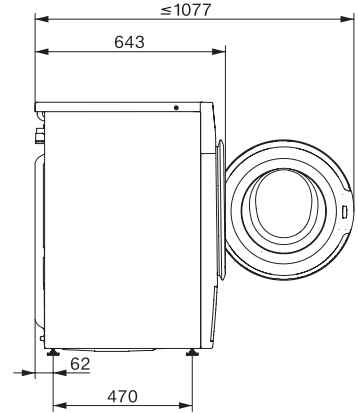

Kinderbeveiliging

•

Pincode

•

Optische interface

•

Technische gegevens

Afmetingen in mm (breedte)

596

Afmetingen in mm (hoogte)

850

Afmetingen in mm (diepte)

643

Diepte apparaat bij geopende deur in mm

1077

Gewicht in kg

50

Lengte van de elektriciteitskabel in m

2

WSB363 WCS PWash&8kg

W1 wasmachine voorlader:

A -20%* | 8 kg | 1400 omw./min | QuickPowerWash | Miele@home | CapDosing

W1 drawing, facia 5 degree, measures in mm

W1 drawing, facia 5 degree, measures in mm

W1 drawing, facia 5 degree, measures in mm

W1 drawing, facia 5 degree, measures in mm