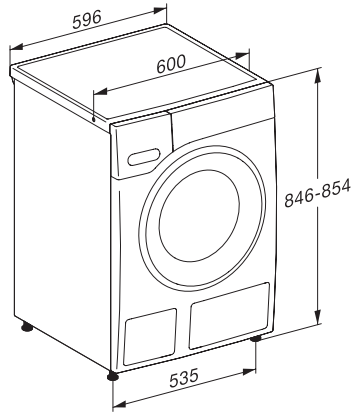

W1 drawing, facia 5 degree, measures in mm