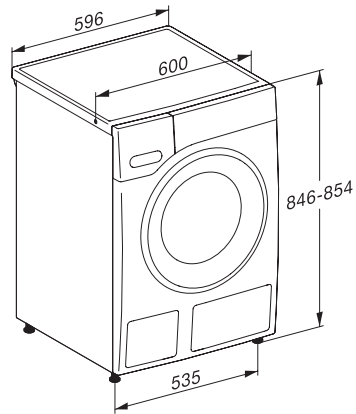

W1 drawing, facia 5 degree, measures in mm