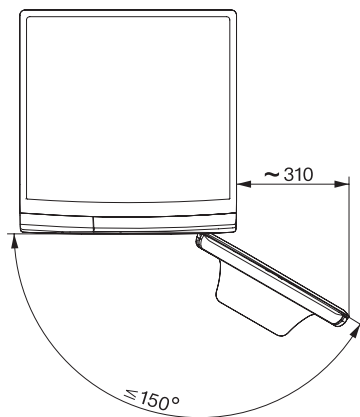

A-20%* | 9 kg | 1400 tpm | SteamCare | QuickPowerWash | Miele@home

EAN: 4002516864608 / Materiaalnummer: 12712320 /

Oud Materiaalnummer: 11SD3831NL

Flowmeter	•
Schuimbeperring	•
ProfiEco-motor	•
Wasprogramma's	
QuickPowerWash	•
Katoen	•
Kreukherstellend	•
Fijne was	•
Overhemden	•
Wol (handwas)	•
Express 20	•
Donker wasgoed/jeans	•
Opfrissen (stomen)	•
Pompen/Centrifugeren	•
ECO 40-60	•
Extra opties Wassen	
Kort	•
Voorwas	•
Extra water	•
Extra spoelgang	•
Voorstrijken met stoom	•
Zoemer	•
Veiligheid	
Waterbeveiligingssysteem	Watercontrol-System
Kinderbeveiliging	•
Pincode	•
Optische interface	•
Technische gegevens	
Afmetingen in mm (breedte)	596
Afmetingen in mm (hoogte)	850
Afmetingen in mm (diepte)	643
Diepte apparaat bij geopende deur in mm	1077
Gewicht in kg	80
Totale aansluitwaarde in kW	2,10-2,40
Spanning in V	220-240
Zekering in A	10
Frequentie in Hz	50
Lengte van de elektriciteitskabel in m	2

WSD383 WCS PWash&Steam&9kg

W1 wasmachine voorlader:

A-20%* | 9 kg | 1400 tpm | SteamCare | QuickPowerWash | Miele@home

W1 drawing, facia 5 degree, measures in mm

W1 drawing, facia 5 degree, measures in mm

W1 drawing, facia 5 degree, measures in mm

W1 drawing, facia 5 degree, measures in mm