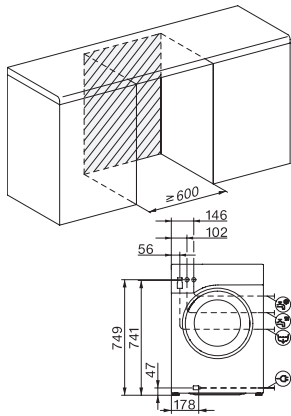

WSD383 WCS PWash&Steam&9kg

W1 wasmachine voorlader:

A-20%* | 9 kg | 1400 tpm | SteamCare | QuickPowerWash | Miele@home

W1 drawing, facia 5 degree, measures in mm