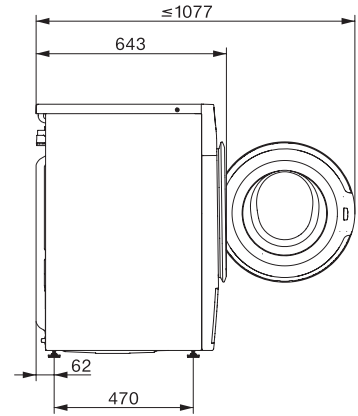

A-20%* | 9 kg | 1400 tpm | SteamCare | QuickPowerWash | Miele@home

EAN: 4002516864608 / Materiaalnummer: 12712320 /

Oud Materiaalnummer: 11SD3831NL

Flowmeter	•
Schuimbeperring	•
ProfiEco-motor	•
Wasprogramma's	
QuickPowerWash	•
Katoen	•
Kreukherstellend	•
Fijne was	•
Overhemden	•
Wol (handwas)	•
Express 20	•
Donker wasgoed/jeans	•
Opfrissen (stomen)	•
Pompen/Centrifugeren	•
ECO 40-60	•
Extra opties Wassen	
Kort	•
Voorwas	•
Extra water	•
Extra spoelgang	•
Voorstrijken met stoom	•
Zoemer	•
Veiligheid	
Waterbeveiligingssysteem	Watercontrol-System
Kinderbeveiliging	•
Pincode	•
Optische interface	•
Technische gegevens	
Afmetingen in mm (breedte)	596
Afmetingen in mm (hoogte)	850
Afmetingen in mm (diepte)	643
Diepte apparaat bij geopende deur in mm	1077
Gewicht in kg	80
Totale aansluitwaarde in kW	2,10-2,40
Spanning in V	220-240
Zekering in A	10
Frequentie in Hz	50
Lengte van de elektriciteitskabel in m	2

WSD383 WCS PWash&Steam&9kg

W1 wasmachine voorlader:

A-20%* | 9 kg | 1400 tpm | SteamCare | QuickPowerWash | Miele@home

W1 drawing, facia 5 degree, measures in mm

W1 drawing, facia 5 degree, measures in mm

W1 drawing, facia 5 degree, measures in mm

W1 drawing, facia 5 degree, measures in mm