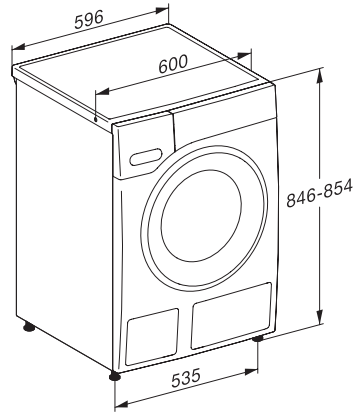

W1 drawing, facia 5 degree, measures in mm