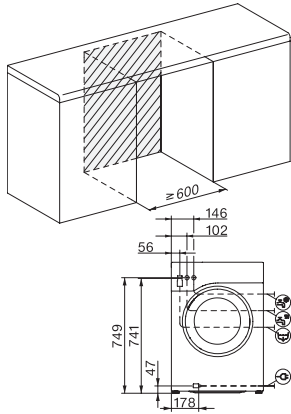

A -40%* | 8 kg | 1400 tpm | SteamCare | QuickPowerWash | Miele@home

EAN: 4002516864110 / Materiaalnummer: 12712050 /
Oud Materiaalnummer: 11WE3801NL

Gewicht in kg	93
Totale aansluitwaarde in kW	2,10-2,40
Spanning in V	220-240
Zekering in A	10
Frequentie in Hz	50
Lengte van de elektriciteitskabel in m	2
Meegeleverde accessoires	
3 capsules	•
Voucher voor Miele wasmiddelen	•

WWE380 WCS PWash&Steam&8kg

W1 wasmachine voorlader:

A -40%* | 8 kg | 1400 tpm | SteamCare | QuickPowerWash | Miele@home

W1 drawing, facia 5 degree, measures in mm

W1 drawing, facia 5 degree, measures in mm

W1 drawing, facia 5 degree, measures in mm

W1 drawing, facia 5 degree, measures in mm