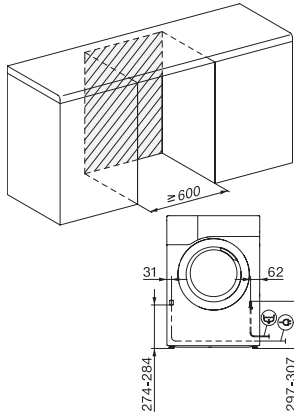

TED655WP EcoSpeed&9kg

T1 warmtepompdroger:

9 kg | DirectSensor | DryCare 40 | HygieneDry | Miele@home

EAN: 4002516866923 / Materiaalnummer: 12709410 /

Oud Materiaalnummer: 12ED6552NL

<b>Droogprogramma's</b>	
Katoen	•
ECO	•
Kreukherstellend	•
Fijne was	•
Overhemden	•
Wol	•
Express	•
Impregneren	•
Beddengoed	•
Warme lucht/DryFresh	•
<b>Extra opties Drogen</b>	
Kreukbeveiliging	•
Zoemer	•
DryCare 40	•
<b>Kwaliteit</b>	
Zachte meeneemribben	•
<b>Veiligheid</b>	
Pincode	•
Controlelampje "Legen condensreservoir"	•
Controlelampje "Filter reinigen"	•
Optische interface	•
<b>Technische gegevens</b>	
Afmetingen in mm (breedte)	596
Afmetingen in mm (hoogte)	850
Afmetingen in mm (diepte)	636
Diepte apparaat bij geopende deur in mm	1054
Gewicht in kg	53
Totale aansluitwaarde in kW	1,10
Spanning in V	220-240
Zekering in A	10
Frequentie in Hz	50
Lengte van de elektriciteitskabel in m	2,0
Hermetisch afgesloten	•
Soort koelmiddel	R290
Hoeveelheid koelmiddel in kg	0,14
Aardopwarmingsvermogen koelmiddel in CO <sub>2</sub> e	3
Aardopwarmingsvermogen apparaat in CO <sub>2</sub> e	0,42
Verlichting vervangen	Service
<b>Meegeleverde accessoires</b>	
Geurflacon	•
Voucher voor een tweede geurflacon	•

TED655WP EcoSpeed&9kg

T1 varmtepompdroger:

9 kg | DirectSensor | DryCare 40 | HygieneDry | Miele@home

T1 installation drawing, slanted facia or straight facia, measures in mm

T1 drawing, slanted facia or straight facia, measures in mm

T1 drawing, slanted facia or straight facia, with porthole, measures in mm

T1 drawing, slanted facia or straight facia, measures in mm