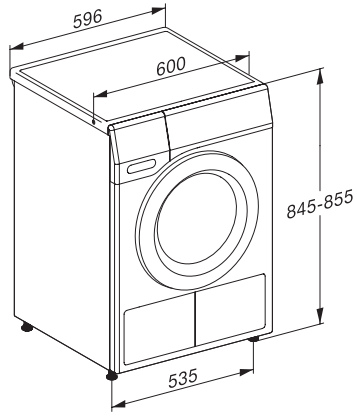

TED655WP EcoSpeed&9kg

T1 warmtepompdroger:

9 kg | DirectSensor | DryCare 40 | HygieneDry | Miele@home

EAN: 4002516866923 / Materiaalnummer: 12709410 /

Oud Materiaalnummer: 12ED6552NL

<b>Droogprogramma's</b>	
Katoen	•
ECO	•
Kreukherstellend	•
Fijne was	•
Overhemden	•
Wol	•
Express	•
Impregneren	•
Beddengoed	•
Warme lucht/DryFresh	•
<b>Extra opties Drogen</b>	
Kreukbeveiliging	•
Zoemer	•
DryCare 40	•
<b>Kwaliteit</b>	
Zachte meeneemribben	•
<b>Veiligheid</b>	
Pincode	•
Controlelampje "Legen condensreservoir"	•
Controlelampje "Filter reinigen"	•
Optische interface	•
<b>Technische gegevens</b>	
Afmetingen in mm (breedte)	596
Afmetingen in mm (hoogte)	850
Afmetingen in mm (diepte)	636
Diepte apparaat bij geopende deur in mm	1054
Gewicht in kg	53
Totale aansluitwaarde in kW	1,10
Spanning in V	220-240
Zekering in A	10
Frequentie in Hz	50
Lengte van de elektriciteitskabel in m	2,0
Hermetisch afgesloten	•
Soort koelmiddel	R290
Hoeveelheid koelmiddel in kg	0,14
Aardopwarmingsvermogen koelmiddel in CO <sub>2</sub> e	3
Aardopwarmingsvermogen apparaat in CO <sub>2</sub> e	0,42
Verlichting vervangen	Service
<b>Meegeleverde accessoires</b>	
Geurflacon	•
Voucher voor een tweede geurflacon	•

TED655WP EcoSpeed&9kg

T1 varmtepompdroger:

9 kg | DirectSensor | DryCare 40 | HygieneDry | Miele@home

T1 installation drawing, slanted facia or straight facia, measures in mm

T1 drawing, slanted facia or straight facia, measures in mm

T1 drawing, slanted facia or straight facia, with porthole, measures in mm

T1 drawing, slanted facia or straight facia, measures in mm