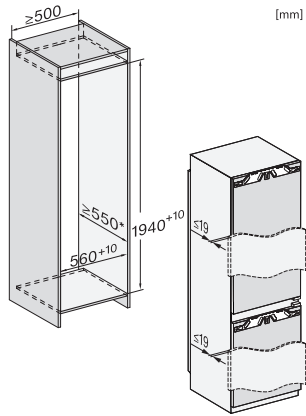

KFN 7844 C

Integreerbare koel-diepvriescombinatie

met PerfectFresh Pro en NoFrost en 194 cm hoog voor extra veel opbergruimte.

EAN: 4002516840619 / Materiaalnummer: 12665240 /

Oud Materiaalnummer: 38784400EU1

Optisch temperatuuralarm	•
Indicatie stroomstoring diepvrieszone	•
Technische gegevens	
Nisbreedte in mm min.	560
Nisbreedte in mm max.	570
Nishoogte in mm min.	1940
Nishoogte in mm max.	1950
Nisdiepte in mm	550
Breedte in mm	559
Hoogte in mm	1938
Diepte in mm	546
Gewicht in kg	71,7
Bevestiging	Vaste deur
Max. gewicht frontpaneel koelzone in kg	18
Max. gewicht frontpaneel diepvrieszone in kg	12
Klimaatklasse	SN-T
Koelzone in liters	204
waarvan PerfectFresh-zone in l	71
4-sterren-diepvrieszone in liters	70
Totale netto-inhoud in liters	273
Bewaartijd bij storing in uren	9
Diepvriescapaciteit in kg/24 uur	6,00
Geluidsemissieklasse (A–D)	B
Geluidsemissies in dB(A) re 1 pW	33
Energieverbruik in milliampère (mA)	1400
Spanning in V	220-240
Zekering in A	10
Aantal fasen	1
Frequentie in Hz	50-60
Lengte van de elektriciteitskabel in m	2,2
Verlichting vervangen	Service
Meegeleverde accessoires	
Eierrek	•
Bakje voor de ijsblokjes	•

KFN 7844 C

Integreerbare koel-diepvriescombinatie

met PerfectFresh Pro en NoFrost en 194 cm hoog voor extra veel opbergruimte.

KFN7844C, built-in (footnote*) (drawings)

KFN7844C, installation (footnote*) (drawings)