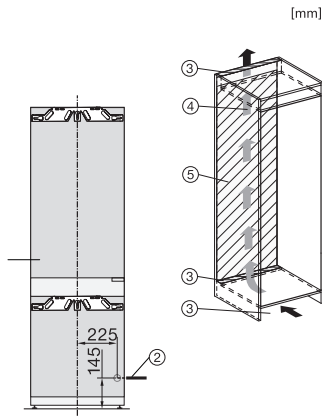

Optisch temperatuuralarm	•
Indicatie stroomstoring diepvrieszone	•
Technische gegevens	
Nisbreedte in mm min.	560
Nisbreedte in mm max.	570
Nishoogte in mm min.	1940
Nishoogte in mm max.	1950
Nisdiepte in mm	550
Breedte in mm	559
Hoogte in mm	1938
Diepte in mm	546
Gewicht in kg	71,7
Bevestiging	Vaste deur
Max. gewicht frontpaneel koelzone in kg	18
Max. gewicht frontpaneel diepvrieszone in kg	12
Klimaatklasse	SN-T
Koelzone in liters	204
waarvan PerfectFresh-zone in l	71
4-sterren-diepvrieszone in liters	70
Totale netto-inhoud in liters	273
Bewaartijd bij storing in uren	9
Diepvriescapaciteit in kg/24 uur	6,00
Geluidsemissieklasse (A–D)	B
Geluidsemissies in dB(A) re 1 pW	33
Energieverbruik in milliampère (mA)	1400
Spanning in V	220-240
Zekering in A	10
Aantal fasen	1
Frequentie in Hz	50-60
Lengte van de elektriciteitskabel in m	2,2
Verlichting vervangen	Service
Meegeleverde accessoires	
Eierrek	•
Bakje voor de ijsblokjes	•

KFN 7844 C

Integreerbare koel-diepvriescombinatie

met PerfectFresh Pro en NoFrost en 194 cm hoog voor extra veel opbergruimte.

KFN7844C, built-in (footnote*) (drawings)

KFN7844C, installation (footnote*) (drawings)