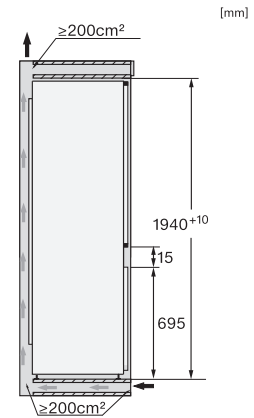

Optisch temperatuuralarm	•
Indicatie stroomstoring diepvrieszone	•
Technische gegevens	
Nisbreedte in mm min.	560
Nisbreedte in mm max.	570
Nishoogte in mm min.	1940
Nishoogte in mm max.	1950
Nisdiepte in mm	550
Breedte in mm	559
Hoogte in mm	1938
Diepte in mm	546
Gewicht in kg	71,7
Bevestiging	Vaste deur
Max. gewicht frontpaneel koelzone in kg	18
Max. gewicht frontpaneel diepvrieszone in kg	12
Klimaatklasse	SN-T
Koelzone in liters	204
waarvan PerfectFresh-zone in l	71
4-sterren-diepvrieszone in liters	70
Totale netto-inhoud in liters	273
Bewaartijd bij storing in uren	9
Diepvriescapaciteit in kg/24 uur	6,00
Geluidsemissieklasse (A–D)	B
Geluidsemissies in dB(A) re 1 pW	33
Energieverbruik in milliampère (mA)	1400
Spanning in V	220-240
Zekering in A	10
Aantal fasen	1
Frequentie in Hz	50-60
Lengte van de elektriciteitskabel in m	2,2
Verlichting vervangen	Service
Meegeleverde accessoires	
Eierrek	•
Bakje voor de ijsblokjes	•

KFN 7844 C

Integreerbare koel-diepvriescombinatie

met PerfectFresh Pro en NoFrost en 194 cm hoog voor extra veel opbergruimte.

KFN7844C, built-in (footnote*) (drawings)

KFN7844C, installation (footnote*) (drawings)

KFN7844C, side view (drawings)