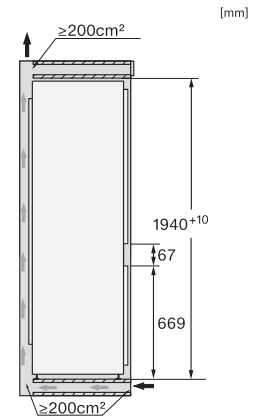

## KFN 7833 D

Integreerbare koel-diepvriescombinatie

met DailyFresh en NoFrost en 194 cm hoog voor extra veel opbergruimte.

KFN7833D, built-in (footnote\*) (drawings)

KFN7833D, installation (footnote\*) (drawings)