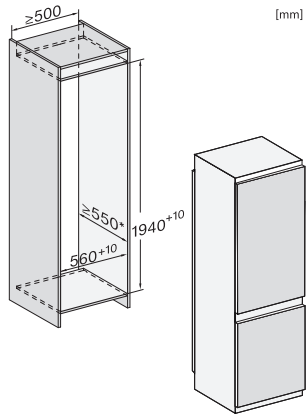

KFN 7833 D

Integreerbare koel-diepvriescombinatie

met DailyFresh en NoFrost en 194 cm hoog voor extra veel opbergruimte.

KFN7833D, built-in (footnote*) (drawings)