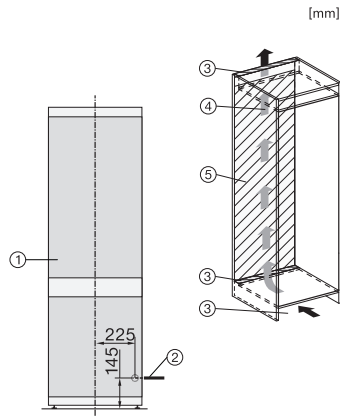

KFN7833D, installation (footnote*) (drawings)