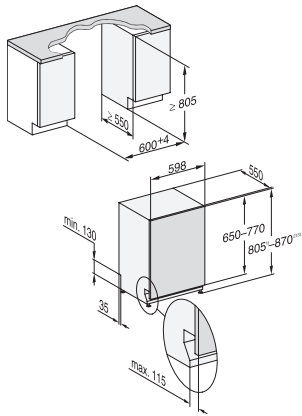

G 5462 SCVi Selection

Volledig integreerbare vaatwassers
voor optimale droogresultaten dankzij AutoOpen-droging.

G7000, fully integrated dishwasher, 60cm (installation drawing)