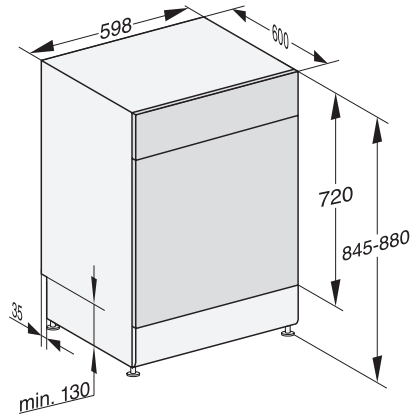

G 5432 SC Front Selection

Vrijstaande vaatwassers

voor optimale droogresultaten dankzij AutoOpen-droging.

G7000, free standing dishwasher, 60cm (installation drawing)