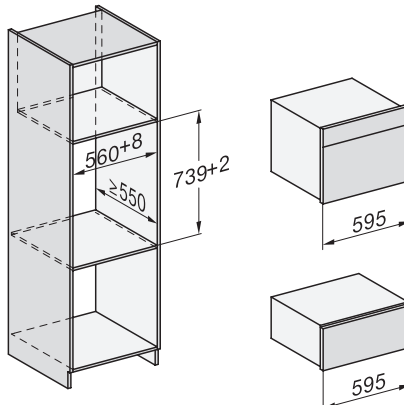

## ESW 7020

Greeploze gourmet-warmhoudlade 29 cm hoog voor het voorverwarmen van servies, van gerechten en voor slow cooking.

Installation DG, DGM, DGC XL, ESW7x20 installation drawings

side view, DG, DGM, ESW7x20 installation drawings

Installation, ESW7x20, DGM7x4x installation drawings

Installation DGC XXL, ESW7x20 installation drawings

ESW7020, Installation drawings, XL combination niche height

side view ESW7x20, installation drawing