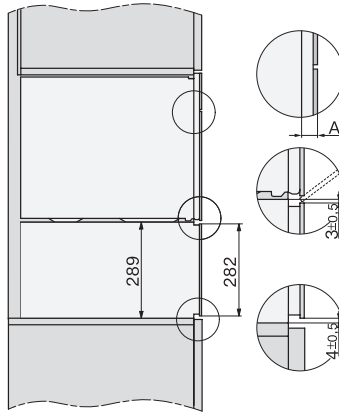

ESW 7020

Greeploze gourmet-warmhoudlade 29 cm hoog  
voor het voorverwarmen van servies, van gerechten en voor slow cooking.

EAN: 4002516841418 / Materiaalnummer: 12651500 /  
Oud Materiaalnummer: 30702060EU3

## ESW 7020

Greeploze gourmet-warmhoudlade 29 cm hoog voor het voorverwarmen van servies, van gerechten en voor slow cooking.

Installation DG, DGM, DGC XL, ESW7x20 installation drawings

side view, DG, DGM, ESW7x20 installation drawings

Installation, ESW7x20, DGM7x4x installation drawings

Installation DGC XXL, ESW7x20 installation drawings

ESW7020, Installation drawings, XL combination niche height

side view ESW7x20, installation drawing

built-in ESW7x20, installation drawing

Installation ESW7x20, installation drawing