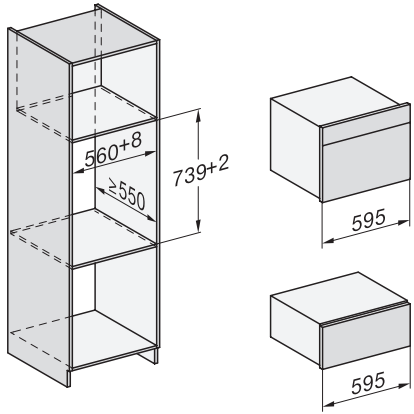

ESW 7020

Greeploze gourmet-warmhoudlade 29 cm hoog  
voor het voorverwarmen van servies, van gerechten en voor slow cooking.

EAN: 4002516841418 / Materiaalnummer: 12651500 /  
Oud Materiaalnummer: 30702060EU3

## ESW 7020

Greeploze gourmet-warmhoudlade 29 cm hoog voor het voorverwarmen van servies, van gerechten en voor slow cooking.

Installation DG, DGM, DGC XL, ESW7x20 installation drawings

side view, DG, DGM, ESW7x20 installation drawings

Installation, ESW7x20, DGM7x4x installation drawings

Installation DGC XXL, ESW7x20 installation drawings

ESW7020, Installation drawings, XL combination niche height

side view ESW7x20, installation drawing