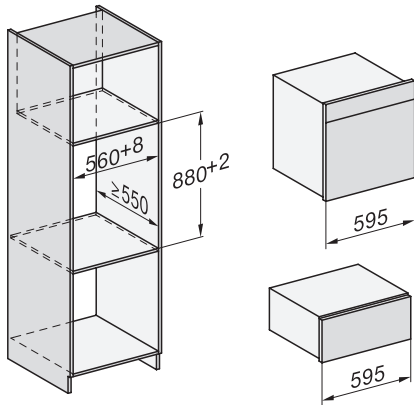

## ESW 7020

Greeploze gourmet-warmhoudlade 29 cm hoog voor het voorverwarmen van servies, van gerechten en voor slow cooking.

Installation DG, DGM, DGC XL, ESW7x20 installation drawings

side view, DG, DGM, ESW7x20 installation drawings

Installation, ESW7x20, DGM7x4x installation drawings

Installation DGC XXL, ESW7x20 installation drawings

ESW7020, Installation drawings, XL combination niche height

side view ESW7x20, installation drawing