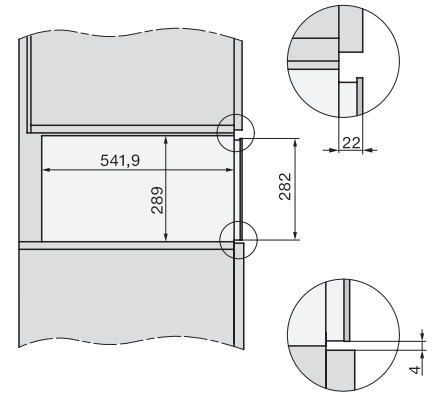

## ESW 7020

Greeploze gourmet-warmhoudlade 29 cm hoog voor het voorverwarmen van servies, van gerechten en voor slow cooking.

Installation DG, DGM, DGC XL, ESW7x20 installation drawings

side view, DG, DGM, ESW7x20 installation drawings

Installation, ESW7x20, DGM7x4x installation drawings

Installation DGC XXL, ESW7x20 installation drawings

ESW7020, Installation drawings, XL combination niche height

side view ESW7x20, installation drawing

built-in ESW7x20, installation drawing

Installation ESW7x20, installation drawing