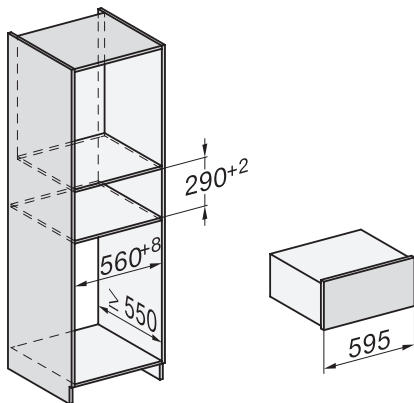

## ESW 7020

Greeploze gourmet-warmhoudlade 29 cm hoog voor het voorverwarmen van servies, van gerechten en voor slow cooking.

Installation DG, DGM, DGC XL, ESW7x20 installation drawings

side view, DG, DGM, ESW7x20 installation drawings

Installation, ESW7x20, DGM7x4x installation drawings

Installation DGC XXL, ESW7x20 installation drawings

ESW7020, Installation drawings, XL combination niche height

side view ESW7x20, installation drawing