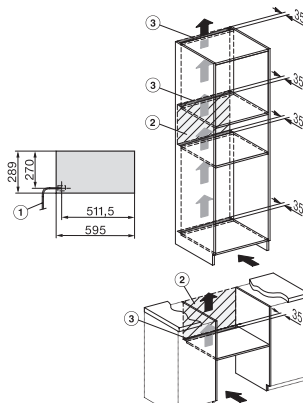

## ESW 7020

Greeploze gourmet-warmhoudlade 29 cm hoog voor het voorverwarmen van servies, van gerechten en voor slow cooking.

Installation DG, DGM, DGC XL, ESW7x20 installation drawings

side view, DG, DGM, ESW7x20 installation drawings

Installation, ESW7x20, DGM7x4x installation drawings

Installation DGC XXL, ESW7x20 installation drawings

ESW7020, Installation drawings, XL combination niche height

side view ESW7x20, installation drawing

built-in ESW7x20, installation drawing

Installation ESW7x20, installation drawing