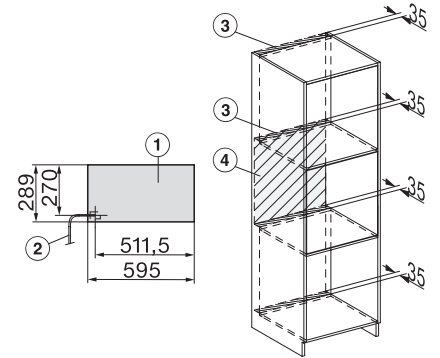

## ESW 7020

Greeploze gourmet-warmhoudlade 29 cm hoog voor het voorverwarmen van servies, van gerechten en voor slow cooking.

Installation DG, DGM, DGC XL, ESW7x20 installation drawings

side view, DG, DGM, ESW7x20 installation drawings

Installation, ESW7x20, DGM7x4x installation drawings

Installation DGC XXL, ESW7x20 installation drawings

ESW7020, Installation drawings, XL combination niche height

side view ESW7x20, installation drawing