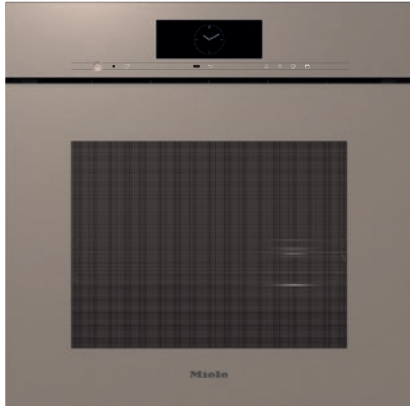

## DGC 7865 HCX Pro

Greeploze combi-stoomoven met aansluiting voor vers water en waterafvoer voor stomen, bakken, braden met draadloze bratometer + HydroClean.

- Groot touchdisplay met benaderingssensor – M Touch + MotionReact
- Perfecte resultaten – DualSteam-stoomtechnologie
- Van buiten knapperig, van binnen sappig – combi-koken
- Miele@home – apparaat met WiFi + Mix & Match
- Eenvoudige reiniging – HydroClean en roestvrijstalen ovenruimte