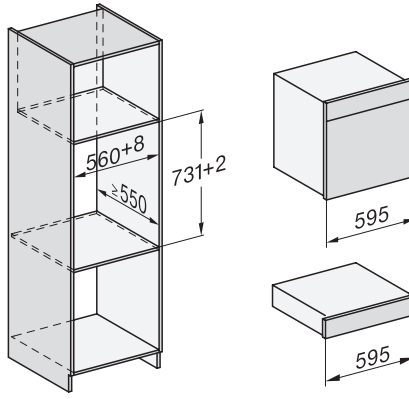

ESW7x10, EVS7010, DGC7x6xHCPro, DGC7x6xHCXPro installation drawings