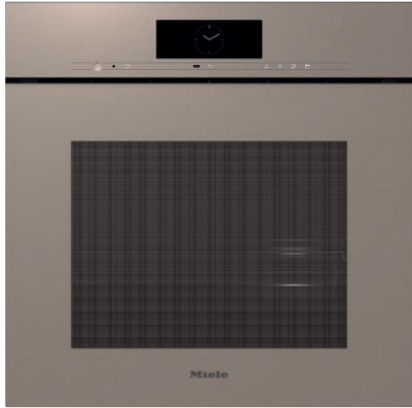

DGC 7865 HCX Pro

Greeploze combi-stoomoven met aansluiting voor vers water en waterafvoer voor stomen, bakken, braden met draadloze bratometer + HydroClean.

EAN: 4002516843122 / Materiaalnummer: 12650320 /
Oud Materiaalnummer: 23786599EU3

Technische gegevens

Inhoud van de oven in l	67
Aantal niveaus	4
Genummerde niveaus	•
Draairichting deur	Onder
Ovenverlichting	BrilliantLight
Temperatuurregeling oven min. in °C	30
Temperatuurregeling oven max. in °C	230
Temperatuurregeling stoomoven min. in °C	40
Temperatuurregeling stoomoven max. in °C	100
Nisbreedte in mm min.	560
Nisbreedte in mm max.	568
Nishoogte in mm min.	590
Nishoogte in mm max.	595
Nisdiepte in mm	550
Afmetingen (b x h x d) in mm	595 x 596 x 567
Breedte in mm	595
Hoogte in mm	596
Diepte in mm	567
Gewicht in kg	46,4
Totale aansluitwaarde in kW	3,45
Spanning in V	230
Frequentie in Hz	50
Zekering in A	16
Aantal fasen	1
Lengte watertoevoerslang in m	2,0
Lengte waterafvoerslang in m	3,0
Verlichting vervangen	Service

Meegeleverde accessoires

Universele bakplaat met PerfectClean HUBB 71	1
Bak- en braadrooster met PerfectClean HBBR 71	1
FlexiClip-geleider met PerfectClean HFC 71 (paar)	1
Snoerloze bratometer	1
Uitneembare bakplaatgeleiders (paar)	1
Roestvrijstalen stoomovenpannen met gaatjes	2
Roestvrijstalen stoomovenpannen zonder gaatjes	1
HydroClean-reinigingsmiddel	1
Ontkalkingstabletten	2

Beschikbare displaytalen

Beschikbare displaytalen via MultiLingua

bahasa malaysia, dansk, deutsch, english, español, français, hrvatski, italiano, magyar, nederlands, norsk, polski, portuguese, русский, română, slovenčina, slovensčina, srpski, suomi, svenska, türkçe, українська, čeština, ελληνικά, , , ,