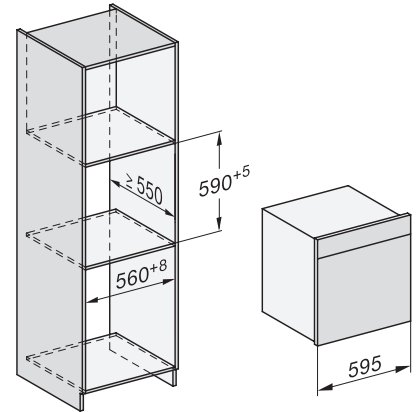

### Technische gegevens

Inhoud van de oven in l	67
Aantal niveaus	4
Genummerde niveaus	•
Draairichting deur	Onder
Ovenverlichting	BrilliantLight
Temperatuurregeling oven min. in °C	30
Temperatuurregeling oven max. in °C	230
Temperatuurregeling stoomoven min. in °C	40
Temperatuurregeling stoomoven max. in °C	100
Nisbreedte in mm min.	560
Nisbreedte in mm max.	568
Nishoogte in mm min.	590
Nishoogte in mm max.	595
Nisdiepte in mm	550
Afmetingen (b x h x d) in mm	595 x 596 x 567
Breedte in mm	595
Hoogte in mm	596
Diepte in mm	567
Gewicht in kg	46,4
Totale aansluitwaarde in kW	3,45
Spanning in V	230
Frequentie in Hz	50
Zekering in A	16
Aantal fasen	1
Lengte watertoevoerslang in m	2,0
Lengte waterafvoerslang in m	3,0
Verlichting vervangen	Service

ESW7x10, EVS7010, DGC7x6xHCPro, DGC7x6xHCXPro installation drawings

built-in DGC XXL, installation drawing

DGC7x65 connections and ventilation 60cm, installation drawing

built-in DGC XXL build-under, installation drawing

screw joint DGC XXL, installation drawing

DGC7x4x swivel range of the aperture, installation drawings

side view DGC XXL, installation drawings