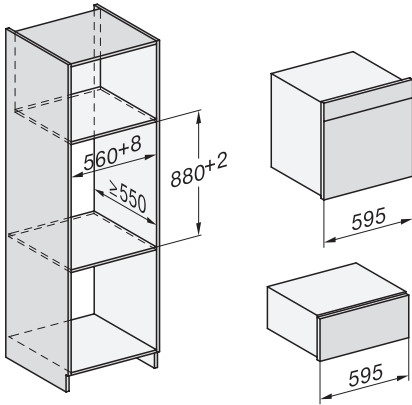

DGC 7865 HCX Pro

Greeploze combi-stoomoven met aansluiting voor vers water en waterafvoer voor stomen, bakken, braden met draadloze bratometer + HydroClean.

Installation DGC XXL, ESW7x20 installation drawings