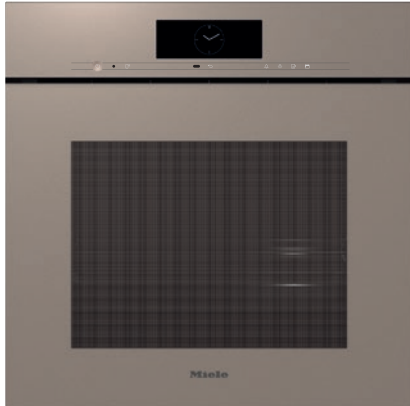

DGC 7865 HCX Pro

Greeploze combi-stoomoven met aansluiting voor vers water en waterafvoer voor stomen, bakken, braden met draadloze bratometer + HydroClean.

EAN: 4002516843122 / Materiaalnummer: 12650320 /
Oud Materiaalnummer: 23786599EU3

MotionReact: detectie van meubelfronten	•
SoftOpen	•
Touch2Open	•
MultiLingua	•
MyMiele	•
Helpfunctie	•
Motorisch aangestuurd bedieningspaneel	•
Bereiden onafhankelijk van de hoeveelheid	•
Stomen op 4 niveaus tegelijkertijd	•
Automatisch menu koken	•
Stoomreductie voor einde bereidingstijd	•
Meertonige geluidssignalen	•
Dagtijdweergave	•
Datumweergave	•
Kookwekker	•
Programmering begin bereidingstijd	•
Programmering einde bereidingstijd	•
Programmering bereidingstijd	•
Weergave werkelijke temperatuur	•
Weergave ingestelde temperatuur	•
Geluidssignaal bij het bereiken van de ingestelde temperatuur	•
Voorgeprogrammeerde temperatuur	•
Eigen programma's	•
Individuele instellingen	•
Efficiëntie en duurzaamheid	
Energie-efficiëntieklasse (A+++–D)	A+
Onderhoudscomfort	
Roestvrijstalen ovenruimte met lijnstructuur	•
Neerklapbaar grillelement	•
Externe stoomopwekker	•
HydroClean	•
Onderhoudsprogramma Inweken	•
Onderhoudsprogramma Spoelen	•
Droogprogramma ovenruimte	•
Snelsluiting voor geleiderails	•
Uitneembare geleiderails	•
Ontkalken	•
CleanGlass-deur	•
Stoomtechn./watertoevoer	
DualSteam	•
Stoomopwekker vermogen in kW	3,30
DirectWater plus	•
Afvoerfilter	•
Veiligheid	
Koelsysteem met koel front	•
Automatische uitschakeling	•
Ingebruiknamebeveiliging	•
Wasemkoeling	•
Toetsvergrendeling	•