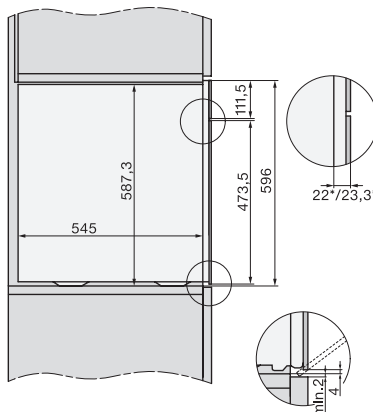

### Technische gegevens

Inhoud van de oven in l	67
Aantal niveaus	4
Genummerde niveaus	•
Draairichting deur	Onder
Ovenverlichting	BrilliantLight
Temperatuurregeling oven min. in °C	30
Temperatuurregeling oven max. in °C	230
Temperatuurregeling stoomoven min. in °C	40
Temperatuurregeling stoomoven max. in °C	100
Nisbreedte in mm min.	560
Nisbreedte in mm max.	568
Nishoogte in mm min.	590
Nishoogte in mm max.	595
Nisdiepte in mm	550
Afmetingen (b x h x d) in mm	595 x 596 x 567
Breedte in mm	595
Hoogte in mm	596
Diepte in mm	567
Gewicht in kg	46,4
Totale aansluitwaarde in kW	3,45
Spanning in V	230
Frequentie in Hz	50
Zekering in A	16
Aantal fasen	1
Lengte watertoevoerslang in m	2,0
Lengte waterafvoerslang in m	3,0
Verlichting vervangen	Service

ESW7x10, EVS7010, DGC7x6xHCPro, DGC7x6xHCXPro installation drawings

built-in DGC XXL, installation drawing

DGC7x65 connections and ventilation 60cm, installation drawing

built-in DGC XXL build-under, installation drawing

screw joint DGC XXL, installation drawing

DGC7x4x swivel range of the aperture, installation drawings

side view DGC XXL, installation drawings