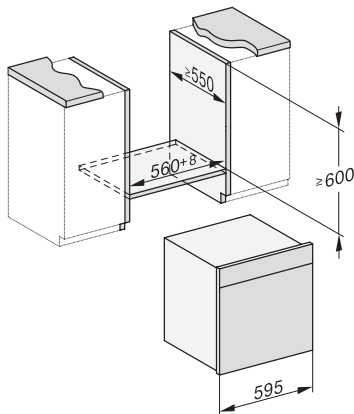

### Technische gegevens

Inhoud van de oven in l	67
Aantal niveaus	4
Genummerde niveaus	•
Draairichting deur	Onder
Ovenverlichting	BrilliantLight
Temperatuurregeling oven min. in °C	30
Temperatuurregeling oven max. in °C	230
Temperatuurregeling stoomoven min. in °C	40
Temperatuurregeling stoomoven max. in °C	100
Nisbreedte in mm min.	560
Nisbreedte in mm max.	568
Nishoogte in mm min.	590
Nishoogte in mm max.	595
Nisdiepte in mm	550
Afmetingen (b x h x d) in mm	595 x 596 x 567
Breedte in mm	595
Hoogte in mm	596
Diepte in mm	567
Gewicht in kg	46,4
Totale aansluitwaarde in kW	3,45
Spanning in V	230
Frequentie in Hz	50
Zekering in A	16
Aantal fasen	1
Lengte watertoevoerslang in m	2,0
Lengte waterafvoerslang in m	3,0
Verlichting vervangen	Service

## DGC 7865 HCX Pro

Greeploze combi-stoomoven met aansluiting voor vers water en waterafvoer voor stomen, bakken, braden met draadloze bratometer + HydroClean.

Installation DGC XXL, ESW7x20 installation drawings

ESW7x10, EVS7010, DGC7x6xHCPro, DGC7x6xHCXPro installation drawings

built-in DGC XXL, installation drawing

DGC7x65 connections and ventilation 60cm, installation drawing

built-in DGC XXL build-under, installation drawing

screw joint DGC XXL, installation drawing

DGC7x4x swivel range of the aperture, installation drawings

side view DGC XXL, installation drawings