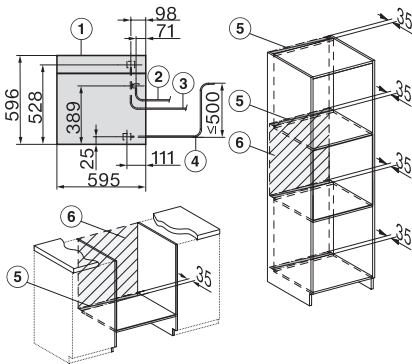

### Technische gegevens

Inhoud van de oven in l	67
Aantal niveaus	4
Genummerde niveaus	•
Draairichting deur	Onder
Ovenverlichting	BrilliantLight
Temperatuurregeling oven min. in °C	30
Temperatuurregeling oven max. in °C	230
Temperatuurregeling stoomoven min. in °C	40
Temperatuurregeling stoomoven max. in °C	100
Nisbreedte in mm min.	560
Nisbreedte in mm max.	568
Nishoogte in mm min.	590
Nishoogte in mm max.	595
Nisdiepte in mm	550
Afmetingen (b x h x d) in mm	595 x 596 x 567
Breedte in mm	595
Hoogte in mm	596
Diepte in mm	567
Gewicht in kg	46,4
Totale aansluitwaarde in kW	3,45
Spanning in V	230
Frequentie in Hz	50
Zekering in A	16
Aantal fasen	1
Lengte watertoevoerslang in m	2,0
Lengte waterafvoerslang in m	3,0
Verlichting vervangen	Service

## DGC 7865 HCX Pro

Greeploze combi-stoomoven met aansluiting voor vers water en waterafvoer voor stomen, bakken, braden met draadloze bratometer + HydroClean.

Installation DGC XXL, ESW7x20 installation drawings

ESW7x10, EVS7010, DGC7x6xHCPro, DGC7x6xHCXPro installation drawings

built-in DGC XXL, installation drawing

DGC7x65 connections and ventilation 60cm, installation drawing

built-in DGC XXL build-under, installation drawing

screw joint DGC XXL, installation drawing

DGC7x4x swivel range of the aperture, installation drawings

side view DGC XXL, installation drawings