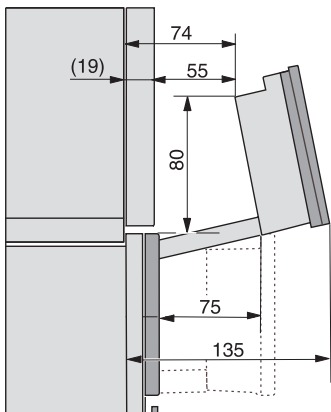

### Technische gegevens

Inhoud van de oven in l	67
Aantal niveaus	4
Genummerde niveaus	•
Draairichting deur	Onder
Ovenverlichting	BrilliantLight
Temperatuurregeling oven min. in °C	30
Temperatuurregeling oven max. in °C	230
Temperatuurregeling stoomoven min. in °C	40
Temperatuurregeling stoomoven max. in °C	100
Nisbreedte in mm min.	560
Nisbreedte in mm max.	568
Nishoogte in mm min.	590
Nishoogte in mm max.	595
Nisdiepte in mm	550
Afmetingen (b x h x d) in mm	595 x 596 x 567
Breedte in mm	595
Hoogte in mm	596
Diepte in mm	567
Gewicht in kg	46,4
Totale aansluitwaarde in kW	3,45
Spanning in V	230
Frequentie in Hz	50
Zekering in A	16
Aantal fasen	1
Lengte watertoevoerslang in m	2,0
Lengte waterafvoerslang in m	3,0
Verlichting vervangen	Service

ESW7x10, EVS7010, DGC7x6xHCPro, DGC7x6xHCXPro installation drawings

built-in DGC XXL, installation drawing

DGC7x65 connections and ventilation 60cm, installation drawing

built-in DGC XXL build-under, installation drawing

screw joint DGC XXL, installation drawing

DGC7x4x swivel range of the aperture, installation drawings

side view DGC XXL, installation drawings