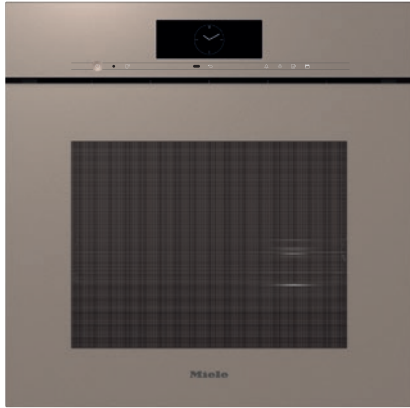

DGC 7860 HCX Pro
Greeploze combi-stoomoven
voor stomen, bakken, braden met draadloze bratometer + HydroClean.

- Groot touchdisplay met benaderingssensor – M Touch + MotionReact
- Perfecte resultaten – DualSteam-stoomtechnologie
- Van buiten knapperig, van binnen sappig – combi-koken
- Miele@home – apparaat met WiFi + Mix & Match
- Eenvoudige reiniging – HydroClean en roestvrijstalen ovenruimte

DGC 7860 HCX Pro
 Greeploze combi-stoomoven
 voor stomen, bakken, braden met draadloze bratometer + HydroClean.

EAN: 4002516843061 / Materiaalnummer: 12650270 /
 Oud Materiaalnummer: 23786099EU3

MotionReact: licht aan bij benadering	•
MotionReact: display aan bij benadering	•
MotionReact: geluidssignaal stopt bij benadering	•
MotionReact: detectie van meubelfronten	•
SoftOpen	•
Touch2Open	•
MultiLingua	•
MyMiele	•
Helpfunctie	•
Motorisch aangestuurd bedieningspaneel	•
Bereiden onafhankelijk van de hoeveelheid	•
Stomen op 4 niveaus tegelijkertijd	•
Automatisch menu koken	•
Stoomreductie voor einde bereidingstijd	•
Meertonige geluidssignalen	•
Dagtijdweergave	•
Datumweergave	•
Kookwekker	•
Programmering begin bereidingstijd	•
Programmering einde bereidingstijd	•
Programmering bereidingstijd	•
Weergave werkelijke temperatuur	•
Weergave ingestelde temperatuur	•
Geluidssignaal bij het bereiken van de ingestelde temperatuur	•
Voorgeprogrammeerde temperatuur	•
Eigen programma's	•
Individuele instellingen	•
Efficiëntie en duurzaamheid	
Energie-efficiëntieklasse (A+++–D)	A+
Onderhoudscomfort	
Roestvrijstalen ovenruimte met lijnstructuur	•
Neerklapbaar grillelement	•
Externe stoomopwekker	•
HydroClean	•
Onderhoudsprogramma Inweken	•
Onderhoudsprogramma Spoelen	•
Droogprogramma ovenruimte	•
Snelsluiting voor geleiderails	•
Uitneembare geleiderails	•
Ontkalken	•
CleanGlass-deur	•
Stoomtechn./watertoevoer	
DualSteam	•
Stoomopwekker vermogen in kW	3,30
Waterreservoir inhoud in l	1,4
Waterreservoir achter bedieningspaneel	•
Condensreservoir achter bedieningspaneel	•
Afvoerfilter	•