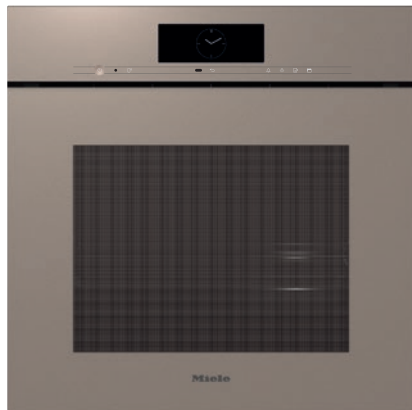

DGC 7860 HCX Pro
Greeploze combi-stoomoven
voor stomen, bakken, braden met draadloze bratometer + HydroClean.

- Groot touchdisplay met benaderingssensor – M Touch + MotionReact
- Perfecte resultaten – DualSteam-stoomtechnologie
- Van buiten knapperig, van binnen sappig – combi-koken
- Miele@home – apparaat met WiFi + Mix & Match
- Eenvoudige reiniging – HydroClean en roestvrijstalen ovenruimte

DGC 7860 HCX Pro
 Greeploze combi-stoomoven
 voor stomen, bakken, braden met draadloze bratometer + HydroClean.

EAN: 4002516843061 / Materiaalnummer: 12650270 /
 Oud Materiaalnummer: 23786099EU3

MotionReact: licht aan bij benadering	•
MotionReact: display aan bij benadering	•
MotionReact: geluidssignaal stopt bij benadering	•
MotionReact: detectie van meubelfronten	•
SoftOpen	•
Touch2Open	•
MultiLingua	•
MyMiele	•
Helpfunctie	•
Motorisch aangestuurd bedieningspaneel	•
Bereiden onafhankelijk van de hoeveelheid	•
Stomen op 4 niveaus tegelijkertijd	•
Automatisch menu koken	•
Stoomreductie voor einde bereidingstijd	•
Meertonige geluidssignalen	•
Dagtijdweergave	•
Datumweergave	•
Kookwekker	•
Programmering begin bereidingstijd	•
Programmering einde bereidingstijd	•
Programmering bereidingstijd	•
Weergave werkelijke temperatuur	•
Weergave ingestelde temperatuur	•
Geluidssignaal bij het bereiken van de ingestelde temperatuur	•
Voorgeprogrammeerde temperatuur	•
Eigen programma's	•
Individuele instellingen	•
Efficiëntie en duurzaamheid	
Energie-efficiëntieklasse (A+++–D)	A+
Onderhoudscomfort	
Roestvrijstalen ovenruimte met lijnstructuur	•
Neerklapbaar grillelement	•
Externe stoomopwekker	•
HydroClean	•
Onderhoudsprogramma Inweken	•
Onderhoudsprogramma Spoelen	•
Droogprogramma ovenruimte	•
Snelsluiting voor geleiderails	•
Uitneembare geleiderails	•
Ontkalken	•
CleanGlass-deur	•
Stoomtechn./watertoevoer	
DualSteam	•
Stoomopwekker vermogen in kW	3,30
Waterreservoir inhoud in l	1,4
Waterreservoir achter bedieningspaneel	•
Condensreservoir achter bedieningspaneel	•
Afvoerfilter	•