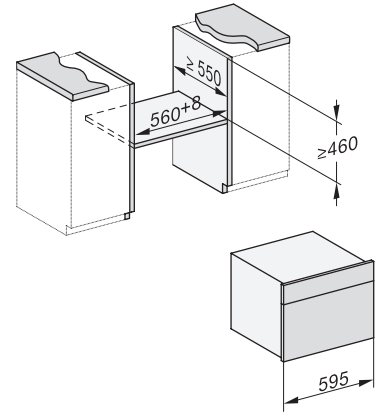

Oud Materiaalnummer: 23784598EU3

Automatische uitschakeling	•
Ingebruiknamebeveiliging	•
Wasemkoeling	•
Toetsvergrendeling	•
<b>Technische gegevens</b>	
Inhoud van de oven in l	47
Aantal niveaus	3
Afmetingen (b x h x d) in mm	595 x 456 x 569
Genummerde niveaus	•
Draairichting deur	Onder
Ovenverlichting	BrilliantLight
Temperatuurregeling oven min. in °C	30
Temperatuurregeling oven max. in °C	230
Temperatuurregeling stoomoven min. in °C	40
Temperatuurregeling stoomoven max. in °C	100
Nisbreedte in mm min.	560
Nisbreedte in mm max.	568
Nishoogte in mm min.	450
Nishoogte in mm max.	452
Nisdiepte in mm	550
Breedte in mm	595
Hoogte in mm	455,5
Diepte in mm	568,5
Gewicht in kg	40,2
Totale aansluitwaarde in kW	3,40
Spanning in V	230
Frequentie in Hz	50
Zekering in A	16
Aantal fasen	1
Lengte watertoevoerslang in m	2,0
Lengte waterafvoerslang in m	3,0
Verlichting vervangen	Service
<b>Meegeleverde accessoires</b>	
Universele bakplaat met PerfectClean HUBB 71	1
Bak- en braadrooster met PerfectClean HBRR 71	1
FlexiClip-geleider met PerfectClean HFC 71 (paar)	1
Snoerloze bratometer	1
Uitneembare bakplaatgeleiders (paar)	1
Roestvrijstalen stoomovenpannen met gaatjes	2
Roestvrijstalen stoomovenpannen zonder gaatjes	1
HydroClean-reinigingsmiddel	1
Ontkalkingstabletten	2

## DGC 7845 HCX Pro

Greeploze compacte combi-stoomoven met toe- en afvoeraansluiting voor water voor stomen, bakken, braden met draadloze bratometer + HydroClean.

Installation DG, DGM, DGC XL, ESW7x20 installation drawings

Installation\_DG\_DGM\_DGC\_XL\_ESW7x10\_EVS7010, installation drawings

built-in DG DGM DGC XL build-under, installation drawing

DGC7x4x built-in tall cabinet, installation drawing

DGC7x45 connections and ventilation 45cm, installation drawing

DGC7x4x swivel range of the aperture, installation drawings

screw joint DGC XL, installation drawing

side view DGC XL, installation drawings