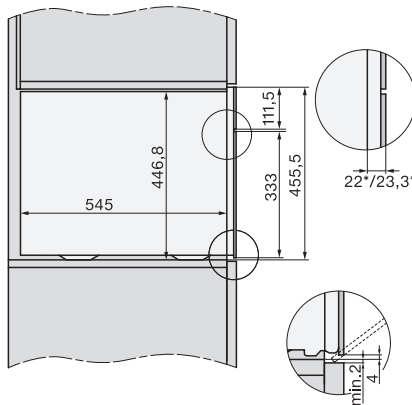

Oud Materiaalnummer: 23784598EU3

Automatische uitschakeling	•
Ingebruiknamebeveiliging	•
Wasemkoeling	•
Toetsvergrendeling	•
<b>Technische gegevens</b>	
Inhoud van de oven in l	47
Aantal niveaus	3
Afmetingen (b x h x d) in mm	595 x 456 x 569
Genummerde niveaus	•
Draairichting deur	Onder
Ovenverlichting	BrilliantLight
Temperatuurregeling oven min. in °C	30
Temperatuurregeling oven max. in °C	230
Temperatuurregeling stoomoven min. in °C	40
Temperatuurregeling stoomoven max. in °C	100
Nisbreedte in mm min.	560
Nisbreedte in mm max.	568
Nishoogte in mm min.	450
Nishoogte in mm max.	452
Nisdiepte in mm	550
Breedte in mm	595
Hoogte in mm	455,5
Diepte in mm	568,5
Gewicht in kg	40,2
Totale aansluitwaarde in kW	3,40
Spanning in V	230
Frequentie in Hz	50
Zekering in A	16
Aantal fasen	1
Lengte watertoevoerslang in m	2,0
Lengte waterafvoerslang in m	3,0
Verlichting vervangen	Service
<b>Meegeleverde accessoires</b>	
Universele bakplaat met PerfectClean HUBB 71	1
Bak- en braadrooster met PerfectClean HBRR 71	1
FlexiClip-geleider met PerfectClean HFC 71 (paar)	1
Snoerloze bratometer	1
Uitneembare bakplaatgeleiders (paar)	1
Roestvrijstalen stoomovenpannen met gaatjes	2
Roestvrijstalen stoomovenpannen zonder gaatjes	1
HydroClean-reinigingsmiddel	1
Ontkalkingstabletten	2

Installation\_DG\_DGM\_DGC\_XL\_ESW7x10\_EVS7010, installation drawings

built-in DG DGM DGC XL build-under, installation drawing

DGC7x4x built-in tall cabinet, installation drawing

DGC7x45 connections and ventilation 45cm, installation drawing

DGC7x4x swivel range of the aperture, installation drawings

screw joint DGC XL, installation drawing

side view DGC XL, installation drawings