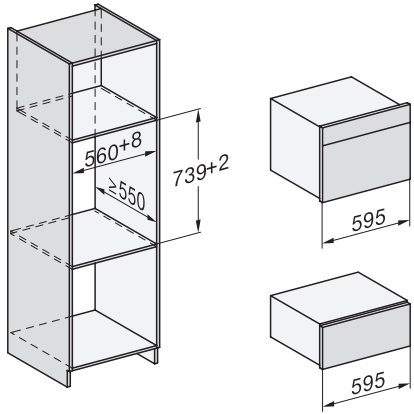

DGC 7845 HCX Pro

Greeploze compacte combi-stoomoven met toe- en afvoeraansluiting voor water voor stomen, bakken, braden met draadloze bratometer + HydroClean.

Installation DG, DGM, DGC XL, ESW7x20 installation drawings