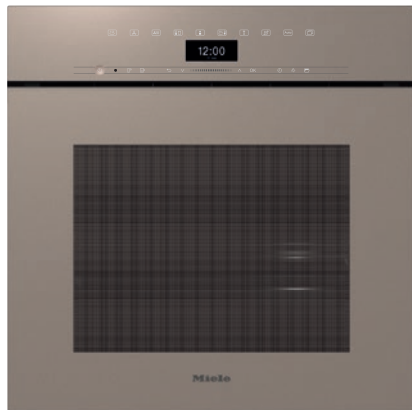

DGC 7465 HCX Pro

Greeploze combi-stoomoven met aansluiting voor vers water en waterafvoer voor stomen, bakken, braden met connectiviteit + Hydroclean.

- Groot tekstdisplay met sensorbediening – DirectSensor
- Perfecte resultaten – DualSteam-stoomtechnologie
- Van buiten knapperig, van binnen sappig – combi-koken
- Comfortabele bediening door toevoer van vers water en afvoer
- Eenvoudige reiniging – HydroClean en roestvrijstalen ovenruimte

EAN: 4002516843115 / Materiaalnummer: 12650210 /
Oud Materiaalnummer: 23746599EU3

Model	
Kleur apparaat	Pearl Beige
Model en design	
Combi-stoomoven	•
ArtLine	•
Greeploos	•
Voordelen	
Snel opwarmen	•
Voorverwarmen	•
Externe stoomopwekker	•
Klimaatensor	•
Individuele vochtinstellingsmogelijkheden bij combi-koken	•
Menu koken zonder smaakoverdracht	•
Mix & Match	•
Automatische programma's met de mogelijkheid de bereiding aan te passen	•
Warmhouden	•
Crisp function	•
Functies	
Hetelucht plus	•
Boven-/Onderwarmte	•
Stomen	•
Combi-koken	•
Combi-koken met Hetelucht plus	•
Combi-koken met Boven-/Onderwarmte	•
Combi-koken met Grill groot	•
Sous-vide	•
Intensief bakken	•
Circulatiegrill	•
Grill	•
Grill klein	•
Bovenwarmte	•
Onderwarmte	•
Taart/cake speciaal	•
Eco-hetelucht	•
Eco-stomen	•
Ontdooien	•
Gourmet-braden	•
Verwarmen	•
Borden verwarmen	•
Automatische programma's	•
Landspecifieke automatische programma's	•
Speciale toepassingen	•
Bedieningsgemak	
Koppeling met Miele@home	•
Display	DirectSensor
SoftOpen	•
Touch2Open	•