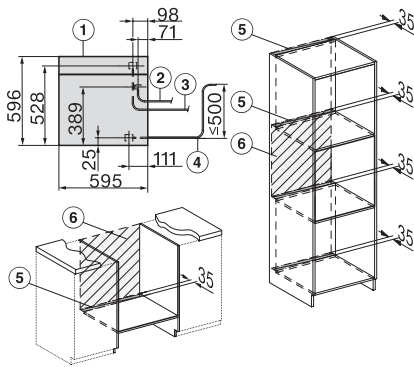

Draairichting deur	Onder
Ovenverlichting	BrilliantLight
Temperatuurregeling oven min. in °C	30
Temperatuurregeling oven max. in °C	230
Temperatuurregeling stoomoven min. in °C	40
Temperatuurregeling stoomoven max. in °C	100
Nisbreedte in mm min.	560
Nisbreedte in mm max.	568
Nishoogte in mm min.	590
Nishoogte in mm max.	595
Nisdiepte in mm	550
Breedte in mm	595
Hoogte in mm	596
Diepte in mm	567
Gewicht in kg	46,4
Totale aansluitwaarde in kW	3,45
Spanning in V	230
Frequentie in Hz	50
Zekering in A	16
Aantal fasen	1
Lengte watertoevoerslang in m	2,0
Lengte waterafvoerslang in m	3,0
Verlichting vervangen	Service
Meegeleverde accessoires	
Universele bakplaat met PerfectClean HUBB 71	1
Bak- en braadrooster met PerfectClean HBRR 71	1
Uitneembare bakplaatgeleiders (paar)	1
Roestvrijstalen stoomovenpannen met gaatjes	1
Roestvrijstalen stoomovenpannen zonder gaatjes	1
HydroClean-reinigingsmiddel	1
Ontkalkingstabletten	2
Beschikbare displaytalen	
Beschikbare displaytalen via MultiLingua	bahasa malaysia, dansk, deutsch, english, español, français, hrvatski, italiano, magyar, nederlands, norsk, polski, portugûês, русский, română, slovenčina, slovenščina, srpski, suomi, svenska, türkçe, українська, čeština, ελληνικά, ? ? ? ? ? ? ? ? , ? ? ? , ? ? ? , ? ? ? ? ? , ? ? ? ?

DGC 7465 HCX Pro

Greeploze combi-stoomoven met aansluiting voor vers water en waterafvoer voor stomen, bakken, braden met connectiviteit + Hydroclean.

Installation DGC XXL, ESW7x20 installation drawings

ESW7x10, EVS7010, DGC7x6xHCPro, DGC7x6xHCXPro installation drawings

built-in DGC XXL, installation drawing

DGC7x65 connections and ventilation 60cm, installation drawing

built-in DGC XXL build-under, installation drawing

screw joint DGC XXL, installation drawing

DGC7x4x swivel range of the aperture, installation drawings

side view DGC XXL, installation drawings