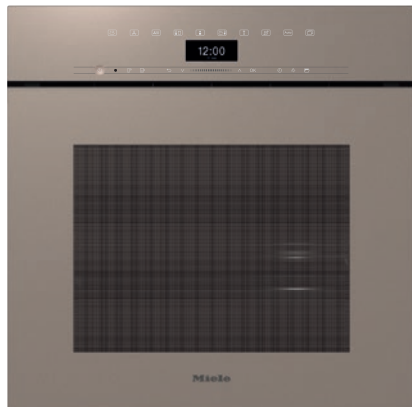

DGC 7465 HCX Pro

Greeploze combi-stoomoven met aansluiting voor vers water en waterafvoer voor stomen, bakken, braden met connectiviteit + Hydroclean.

EAN: 4002516843115 / Materiaalnummer: 12650210 /
Oud Materiaalnummer: 23746599EU3

Draairichting deur	Onder
Ovenverlichting	BrilliantLight
Temperatuurregeling oven min. in °C	30
Temperatuurregeling oven max. in °C	230
Temperatuurregeling stoomoven min. in °C	40
Temperatuurregeling stoomoven max. in °C	100
Nisbreedte in mm min.	560
Nisbreedte in mm max.	568
Nishoogte in mm min.	590
Nishoogte in mm max.	595
Nisdiepte in mm	550
Breedte in mm	595
Hoogte in mm	596
Diepte in mm	567
Gewicht in kg	46,4
Totale aansluitwaarde in kW	3,45
Spanning in V	230
Frequentie in Hz	50
Zekering in A	16
Aantal fasen	1
Lengte watertoevoerslang in m	2,0
Lengte waterafvoerslang in m	3,0
Verlichting vervangen	Service
Meegeleverde accessoires	
Universele bakplaat met PerfectClean HUBB 71	1
Bak- en braadrooster met PerfectClean HBRR 71	1
Uitneembare bakplaatgeleiders (paar)	1
Roestvrijstalen stoomovenpannen met gaatjes	1
Roestvrijstalen stoomovenpannen zonder gaatjes	1
HydroClean-reinigingsmiddel	1
Ontkalkingstabletten	2
Beschikbare displaytalen	
Beschikbare displaytalen via MultiLingua	bahasa malaysia, dansk, deutsch, english, español, français, hrvatski, italiano, magyar, nederlands, norsk, polski, portugûês, русский, română, slovenčina, slovenščina, srpski, suomi, svenska, türkçe, українська, čeština, ελληνικά, ? ? ? ? ? ? ? ? , ? ? ? , ? ? ? , ? ? ? ? ? , ? ? ? ?