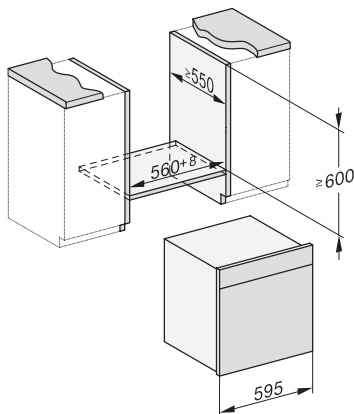

Draairichting deur	Onder
Ovenverlichting	BrilliantLight
Temperatuurregeling oven min. in °C	30
Temperatuurregeling oven max. in °C	230
Temperatuurregeling stoomoven min. in °C	40
Temperatuurregeling stoomoven max. in °C	100
Nisbreedte in mm min.	560
Nisbreedte in mm max.	568
Nishoogte in mm min.	590
Nishoogte in mm max.	595
Nisdiepte in mm	550
Breedte in mm	595
Hoogte in mm	596
Diepte in mm	567
Gewicht in kg	46,4
Totale aansluitwaarde in kW	3,45
Spanning in V	230
Frequentie in Hz	50
Zekering in A	16
Aantal fasen	1
Lengte watertoevoerslang in m	2,0
Lengte waterafvoerslang in m	3,0
Verlichting vervangen	Service
Meegeleverde accessoires	
Universele bakplaat met PerfectClean HUBB 71	1
Bak- en braadrooster met PerfectClean HBRR 71	1
Uitneembare bakplaatgeleiders (paar)	1
Roestvrijstalen stoomovenpannen met gaatjes	1
Roestvrijstalen stoomovenpannen zonder gaatjes	1
HydroClean-reinigingsmiddel	1
Ontkalkingstabletten	2
Beschikbare displaytalen	
Beschikbare displaytalen via MultiLingua	bahasa malaysia, dansk, deutsch, english, español, français, hrvatski, italiano, magyar, nederlands, norsk, polski, portugûês, русский, română, slovenčina, slovenščina, srpski, suomi, svenska, türkçe, українська, čeština, ελληνικά, ? ? ? ? ? ? ? ? , ? ? ? , ? ? ? , ? ? ? ? ? , ? ? ? ?

DGC 7465 HCX Pro

Greeploze combi-stoomoven met aansluiting voor vers water en waterafvoer voor stomen, bakken, braden met connectiviteit + Hydroclean.

Installation DGC XXL, ESW7x20 installation drawings

ESW7x10, EVS7010, DGC7x6xHCPro, DGC7x6xHCXPro installation drawings

built-in DGC XXL, installation drawing

DGC7x65 connections and ventilation 60cm, installation drawing

built-in DGC XXL build-under, installation drawing

screw joint DGC XXL, installation drawing

DGC7x4x swivel range of the aperture, installation drawings

side view DGC XXL, installation drawings