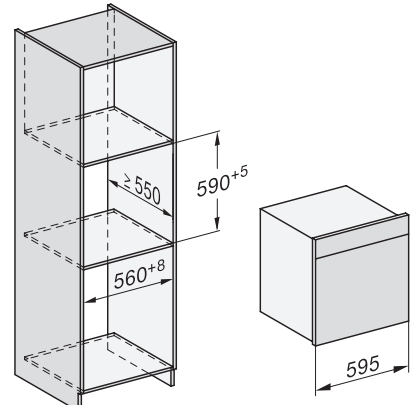

Draairichting deur	Onder
Ovenverlichting	BrilliantLight
Temperatuurregeling oven min. in °C	30
Temperatuurregeling oven max. in °C	230
Temperatuurregeling stoomoven min. in °C	40
Temperatuurregeling stoomoven max. in °C	100
Nisbreedte in mm min.	560
Nisbreedte in mm max.	568
Nishoogte in mm min.	590
Nishoogte in mm max.	595
Nisdiepte in mm	550
Breedte in mm	595
Hoogte in mm	596
Diepte in mm	567
Gewicht in kg	46,4
Totale aansluitwaarde in kW	3,45
Spanning in V	230
Frequentie in Hz	50
Zekering in A	16
Aantal fasen	1
Lengte watertoevoerslang in m	2,0
Lengte waterafvoerslang in m	3,0
Verlichting vervangen	Service
Meegeleverde accessoires	
Universele bakplaat met PerfectClean HUBB 71	1
Bak- en braadrooster met PerfectClean HBRR 71	1
Uitneembare bakplaatgeleiders (paar)	1
Roestvrijstalen stoomovenpannen met gaatjes	1
Roestvrijstalen stoomovenpannen zonder gaatjes	1
HydroClean-reinigingsmiddel	1
Ontkalkingstabletten	2
Beschikbare displaytalen	
Beschikbare displaytalen via MultiLingua	bahasa malaysia, dansk, deutsch, english, español, français, hrvatski, italiano, magyar, nederlands, norsk, polski, portugûês, русский, română, slovenčina, slovenščina, srpski, suomi, svenska, türkçe, українська, čeština, ελληνικά, ? ? ? ? ? ? ? ? , ? ? ? , ? ? ? , ? ? ? ? ? , ? ? ? ?

ESW7x10, EVS7010, DGC7x6xHCPro, DGC7x6xHCXPro installation drawings

built-in DGC XXL, installation drawing

DGC7x65 connections and ventilation 60cm, installation drawing

built-in DGC XXL build-under, installation drawing

screw joint DGC XXL, installation drawing

DGC7x4x swivel range of the aperture, installation drawings

side view DGC XXL, installation drawings