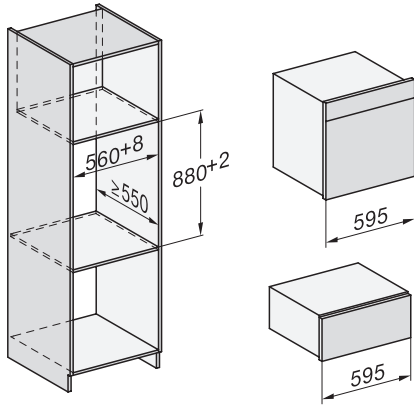

DGC 7465 HCX Pro

Greeploze combi-stoomoven met aansluiting voor vers water en waterafvoer voor stomen, bakken, braden met connectiviteit + Hydroclean.

Installation DGC XXL, ESW7x20 installation drawings