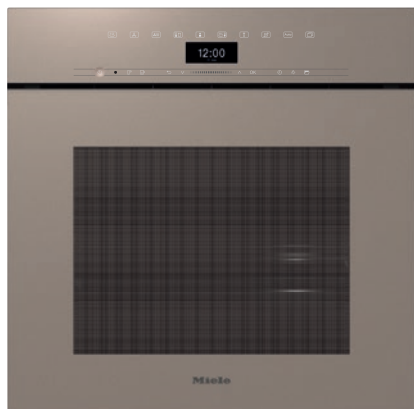

DGC 7465 HCX Pro

Greeploze combi-stoomoven met aansluiting voor vers water en waterafvoer voor stomen, bakken, braden met connectiviteit + Hydroclean.

EAN: 4002516843115 / Materiaalnummer: 12650210 /
Oud Materiaalnummer: 23746599EU3

MultiLingua	•
Motorisch aangestuurd bedieningspaneel	•
Bereiden onafhankelijk van de hoeveelheid	•
Stomen op 4 niveaus tegelijkertijd	•
Automatisch menu koken	•
Stoomreductie voor einde bereidingstijd	•
Dagtijdweergave	•
Datumweergave	•
Kookwekker	•
Programmering begin bereidingstijd	•
Programmering einde bereidingstijd	•
Programmering bereidingstijd	•
Weergave werkelijke temperatuur	•
Weergave ingestelde temperatuur	•
Geluidssignaal bij het bereiken van de ingestelde temperatuur	•
Voorgeprogrammeerde temperatuur	•
Eigen programma's	•
Individuele instellingen	•
Efficiëntie en duurzaamheid	
Energie-efficiëntieklasse (A+++–D)	A+
Onderhoudscomfort	
Roestvrijstalen ovenruimte met lijnstructuur	•
Neerklapbaar grillelement	•
Externe stoomopwekker	•
HydroClean	•
Onderhoudsprogramma Inweken	•
Onderhoudsprogramma Spoelen	•
Droogprogramma ovenruimte	•
Snelsluiting voor geleiderails	•
Uitneembare geleiderails	•
Ontkalken	•
CleanGlass-deur	•
Stoomtechn./watertoevoer	
DualSteam	•
Stoomopwekker vermogen in kW	3,30
DirectWater plus	•
Afvoerfilter	•
Veiligheid	
Koelsysteem met koel front	•
Automatische uitschakeling	•
Ingebruiknamebeveiliging	•
Wasemkoeling	•
Toetsvergrendeling	•
Technische gegevens	
Inhoud van de oven in l	67
Aantal niveaus	4
Afmetingen (b x h x d) in mm	595 x 596 x 567
Genummerde niveaus	•