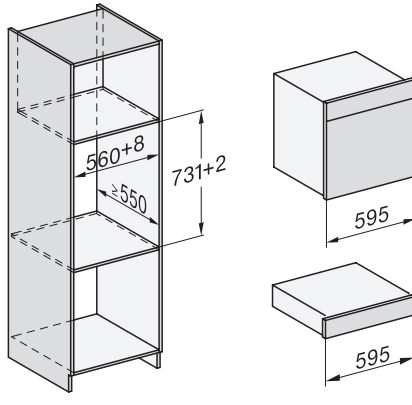

ESW7x10, EVS7010, DGC7x6xHCPro, DGC7x6xHCXPro installation drawings