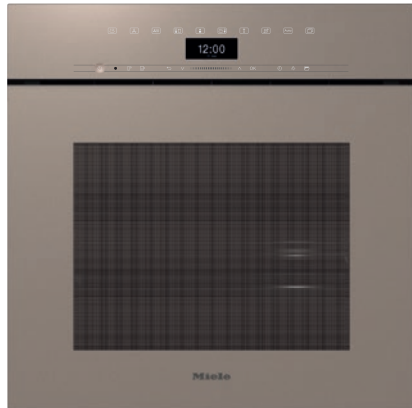

DGC 7460 HCX Pro

Greeploze combi-stoomoven

voor stomen, bakken, braden met connectiviteit + Hydroclean.

EAN: 4002516843047 / Materiaalnummer: 12650190 /

Oud Materiaalnummer: 23746099EU3

Bereiden onafhankelijk van de hoeveelheid	•
Stomen op 4 niveaus tegelijkertijd	•
Automatisch menu koken	•
Stoomreductie voor einde bereidingstijd	•
Dagtijdweergave	•
Datumweergave	•
Kookwekker	•
Programmering begin bereidingstijd	•
Programmering einde bereidingstijd	•
Programmering bereidingstijd	•
Weergave werkelijke temperatuur	•
Weergave ingestelde temperatuur	•
Geluidssignaal bij het bereiken van de ingestelde temperatuur	•
Voorgeprogrammeerde temperatuur	•
Eigen programma's	•
Individuele instellingen	•
Efficiëntie en duurzaamheid	
Energie-efficiëntieklasse (A+++–D)	A+
Onderhoudscomfort	
Roestvrijstalen ovenruimte met lijnstructuur	•
Neerklapbaar grillelement	•
Externe stoomopwekker	•
HydroClean	•
Onderhoudsprogramma's	•
Onderhoudsprogramma Inweken	•
Onderhoudsprogramma Spoelen	•
Droogprogramma ovenruimte	•
Snelsluiting voor geleiderails	•
Uitneembare geleiderails	•
Ontkalken	•
CleanGlass-deur	•
Stoomtechn./watertoevoer	
DualSteam	•
Stoomopwekker vermogen in kW	3,30
Waterreservoir inhoud in l	1,4
Waterreservoir achter bedieningspaneel	•
Condensreservoir achter bedieningspaneel	•
Afvoerfilter	•
Veiligheid	
Koelsysteem met koel front	•
Automatische uitschakeling	•
Ingebruiknamebeveiliging	•
Wasemkoeling	•
Toetsvergrendeling	•
Technische gegevens	
Inhoud van de oven in l	67
Aantal niveaus	4
Genummerde niveaus	•
Draairichting deur	Onder
Ovenverlichting	BrilliantLight