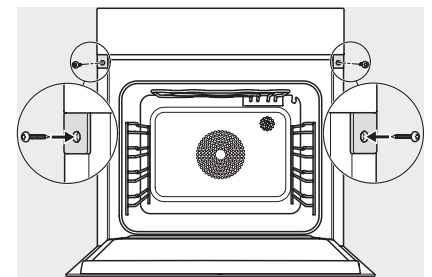

DGC 7460 HCX Pro

Greeploze combi-stoomoven

voor stomen, bakken, braden met connectiviteit + Hydroclean.

EAN: 4002516843047 / Materiaalnummer: 12650190 /

Oud Materiaalnummer: 23746099EU3

Temperatuurregeling oven min. in °C	30
Temperatuurregeling oven max. in °C	230
Temperatuurregeling stoomoven min. in °C	40
Temperatuurregeling stoomoven max. in °C	100
Nisbreedte in mm min.	560
Nisbreedte in mm max.	568
Nishoogte in mm min.	590
Nishoogte in mm max.	595
Nisdiepte in mm	550
Afmetingen (b x h x d) in mm	595 x 596 x 567
Breedte in mm	595
Hoogte in mm	596
Diepte in mm	567
Gewicht in kg	46,4
Totale aansluitwaarde in kW	3,45
Spanning in V	230
Frequentie in Hz	50
Zekering in A	16
Aantal fasen	1
Verlichting vervangen	Service
Meegeleverde accessoires	
Universele bakplaat met PerfectClean HUBB 71	1
Bak- en braadrooster met PerfectClean HBBR 71	1
Uitneembare bakplaatgeleiders (paar)	1
Roestvrijstalen stoomovenpannen met gaatjes	1
Roestvrijstalen stoomovenpannen zonder gaatjes	1
HydroClean-reinigingsmiddel	1
Ontkalkingstabletten	2
Beschikbare displaytalen	
Beschikbare displaytalen via MultiLingua	bahasa malaysia, dansk, deutsch, english, español, français, hrvatski, italiano, magyar, nederlands, norsk, polski, portugûes, русский, română, slovenčina, slovenščina, srpski, suomi, svenska, türkçe, українська, čeština, ελληνικά,

DGC 7460 HCX Pro
 Greeploze combi-stoomoven
 voor stomen, bakken, braden met connectiviteit + Hydroclean.

Installation DGC XXL, ESW7x20 installation drawings

ESW7x10, EVS7010, DGC7x6xHCPro, DGC7x6xHCXPro installation drawings

built-in DGC XXL, installation drawing

DGC7x60 connections and ventilation 60cm, installation drawing

built-in DGC XXL build-under, installation drawing

screw joint DGC XXL, installation drawing

DGC7x4x swivel range of the aperture, installation drawings