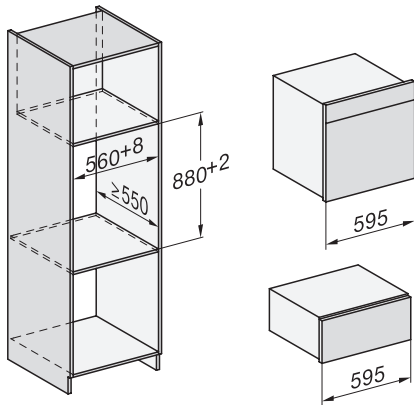

DGC 7460 HCX Pro
Greeploze combi-stoomoven
voor stomen, bakken, braden met connectiviteit + Hydroclean.

Installation DGC XXL, ESW7x20 installation drawings