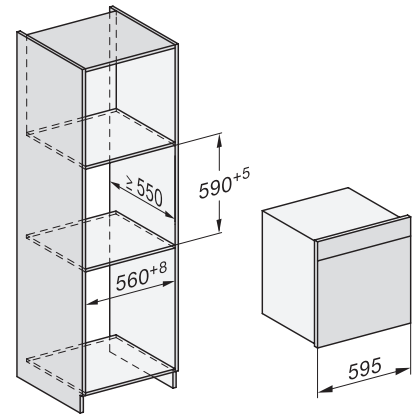

DGC 7460 HCX Pro

Greeploze combi-stoomoven

voor stomen, bakken, braden met connectiviteit + Hydroclean.

EAN: 4002516843047 / Materiaalnummer: 12650190 /

Oud Materiaalnummer: 23746099EU3

Temperatuurregeling oven min. in °C	30
Temperatuurregeling oven max. in °C	230
Temperatuurregeling stoomoven min. in °C	40
Temperatuurregeling stoomoven max. in °C	100
Nisbreedte in mm min.	560
Nisbreedte in mm max.	568
Nishoogte in mm min.	590
Nishoogte in mm max.	595
Nisdiepte in mm	550
Afmetingen (b x h x d) in mm	595 x 596 x 567
Breedte in mm	595
Hoogte in mm	596
Diepte in mm	567
Gewicht in kg	46,4
Totale aansluitwaarde in kW	3,45
Spanning in V	230
Frequentie in Hz	50
Zekering in A	16
Aantal fasen	1
Verlichting vervangen	Service
Meegeleverde accessoires	
Universele bakplaat met PerfectClean HUBB 71	1
Bak- en braadrooster met PerfectClean HBBR 71	1
Uitneembare bakplaatgeleiders (paar)	1
Roestvrijstalen stoomovenpannen met gaatjes	1
Roestvrijstalen stoomovenpannen zonder gaatjes	1
HydroClean-reinigingsmiddel	1
Ontkalkingstabletten	2
Beschikbare displaytalen	
Beschikbare displaytalen via MultiLingua	bahasa malaysia, dansk, deutsch, english, español, français, hrvatski, italiano, magyar, nederlands, norsk, polski, portugûes, русский, română, slovenčina, slovenščina, srpski, suomi, svenska, türkçe, українська, čeština, ελληνικά,

built-in DGC XXL, installation drawing

DGC7x60 connections and ventilation 60cm, installation drawing

built-in DGC XXL build-under, installation drawing

screw joint DGC XXL, installation drawing

DGC7x4x swivel range of the aperture, installation drawings