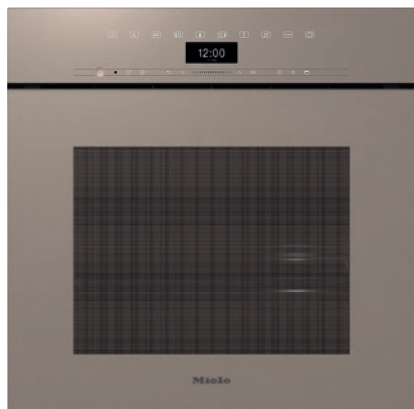

DGC 7460 HCX Pro

Greeploze combi-stoomoven

voor stomen, bakken, braden met connectiviteit + Hydroclean.

EAN: 4002516843047 / Materiaalnummer: 12650190 /

Oud Materiaalnummer: 23746099EU3

Temperatuurregeling oven min. in °C	30
Temperatuurregeling oven max. in °C	230
Temperatuurregeling stoomoven min. in °C	40
Temperatuurregeling stoomoven max. in °C	100
Nisbreedte in mm min.	560
Nisbreedte in mm max.	568
Nishoogte in mm min.	590
Nishoogte in mm max.	595
Nisdiepte in mm	550
Afmetingen (b x h x d) in mm	595 x 596 x 567
Breedte in mm	595
Hoogte in mm	596
Diepte in mm	567
Gewicht in kg	46,4
Totale aansluitwaarde in kW	3,45
Spanning in V	230
Frequentie in Hz	50
Zekering in A	16
Aantal fasen	1
Verlichting vervangen	Service
Meegeleverde accessoires	
Universele bakplaat met PerfectClean HUBB 71	1
Bak- en braadrooster met PerfectClean HBBR 71	1
Uitneembare bakplaatgeleiders (paar)	1
Roestvrijstalen stoomovenpannen met gaatjes	1
Roestvrijstalen stoomovenpannen zonder gaatjes	1
HydroClean-reinigingsmiddel	1
Ontkalkingstabletten	2
Beschikbare displaytalen	
Beschikbare displaytalen via MultiLingua	bahasa malaysia, dansk, deutsch, english, español, français, hrvatski, italiano, magyar, nederlands, norsk, polski, portugûes, русский, română, slovenčina, slovenščina, srpski, suomi, svenska, türkçe, українська, čeština, ελληνικά,