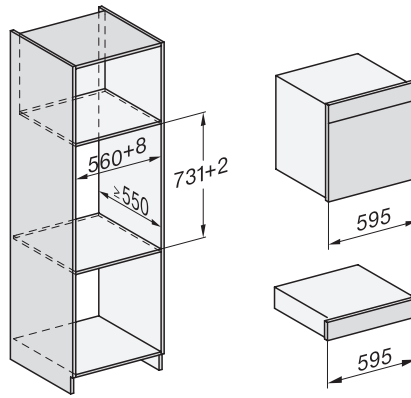

ESW7x10, EVS7010, DGC7x6xHCPro, DGC7x6xHCXPro installation drawings