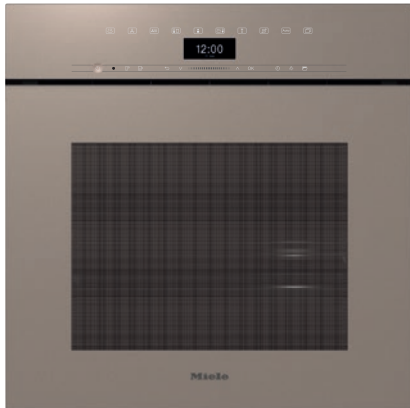

DGC 7460 HCX Pro

Greeploze combi-stoomoven

voor stomen, bakken, braden met connectiviteit + Hydroclean.

- Groot tekstdisplay met sensorbediening – DirectSensor
- Perfecte resultaten – DualSteam-stoomtechnologie
- Van buiten knapperig, van binnen sappig – combi-koken
- Handige bediening – waterreservoir achter bedieningspaneel
- Eenvoudige reiniging – HydroClean en roestrijstalen ovenruimte

EAN: 4002516843047 / Materiaalnummer: 12650190 /
Oud Materiaalnummer: 23746099EU3

Model en design	
Kleur	Pearl beige
Combi-stoomoven	•
ArtLine	•
Greeploos	•
Voordelen	
Snel opwarmen	•
Voorverwarmen	•
Externe stoomopwekker	•
Klimaatensor	•
Individuele vochtinstellingsmogelijkheden bij combi-koken	•
Menu koken zonder smaakoverdracht	•
Mix & Match	•
Automatische programma's met de mogelijkheid de bereiding aan te passen	•
Warmhouden	•
Crisp function	•
Functies	
Ontdooien	•
Automatische programma's	•
Landspecifieke automatische programma's	•
Combi-koken	•
Combi-koken met Hetelucht plus	•
Combi-koken met Boven-/Onderwarmte	•
Combi-koken met Grill groot	•
Stomen	•
Sous-vide	•
Verwarmen	•
Gourmet-braden	•
Grill standen	•
Grill	•
Grill klein	•
Hetelucht plus	•
Intensief bakken	•
Taart/cake speciaal	•
Boven-/Onderwarmte	•
Bovenwarmte	•
Onderwarmte	•
Circulatiegrill	•
Eco-hetelucht	•
Eco-stomen	•
Borden verwarmen	•
Speciale toepassingen	•
Bedieningsgemak	
Koppeling met Miele@home	•
Display	DirectSensor
SoftOpen	•
Touch2Open	•
MultiLingua	•
Motorisch aangestuurd bedieningspaneel	•